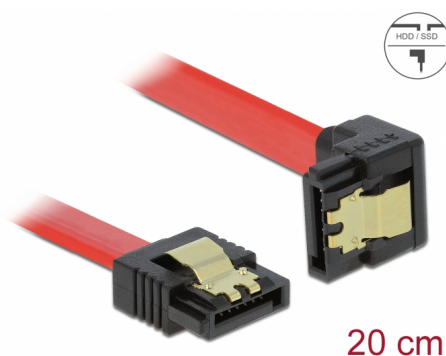

Delock Cavo SATA 6 Gb/s dritto angolato verso il basso da 20 cm rosso

Descrizione

Questo cavo SATA Delock consente il collegamento interno di vari dispositivi SATA, tra cui HDD, schede del controller o memorie Flash. È conforme agli standard più recenti e garantisce una velocità di trasferimento dati fino a 6 Gb/s. È retrocompatibile con precedenti versioni SATA, ma può raggiungere solo la rispettiva velocità di trasferimento. Quando si collega questo cavo ad un HDD, il cavo viene rivolto verso il basso. I clip in metallo sui connettori assicurano che il cavo scatti in posizione in modo affidabile.

Articolo n. 83977

EAN: 4043619839773

Paese di origine: China

Pacchetto: Sacchetto in plastica con cerniera

Dettagli tecnici

- Connettori:
 - 1 x SATA 6 Gb/s femmina dritto a 7 pin >
 - 1 x SATA 6 Gb/s femmina con angolo verso il basso a 7 pin
- Con clip in metallo dorati
- Velocità di trasferimento dati fino a 6 Gb/s
- Retrocompatibile con SATA 1,5 Gb/s e 3 Gb/s
- Sezione dei cavi: 26 AWG
- Colore: rosso
- Lunghezza senza connettori: ca. 20 cm

Connettore 1:	1 x SATA 6 Gb/s 7 pin plug straight
Connettore 2:	1 x SATA 6 Gb/s 7 Pin plug downwards angled

Technical characteristics

Data transfer rate:	SATA up to 6 Gb/s
---------------------	-------------------

Physical characteristics

Connector color:	nero
Cable colour:	rosso
Conductor gauge:	26 AWG
Lunghezza:	20 cm