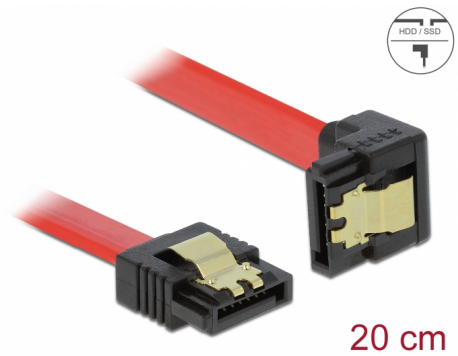

Delock SATA 6 Gb/s Ίσιο καλώδιο με κάτω γωνία 20 εκ. ΚΟΚΚΙΝΟ

Περιγραφή

Αυτό το καλώδιο SATA από την Delock καθιστά δυνατή την εσωτερική σύνδεση διαφόρων συσκευών SATA, π.χ. δίσκους HDD, κάρτες ελεγκτών ή μνήμες Flash. Είναι συμβατό με το τελευταίο πρότυπο και προσφέρει ρυθμό μεταφοράς δεδομένων έως 6 Gb/s. Είναι συμβατό με τις προηγούμενες εκδόσεις SATA, αλλά σε αυτή την περίπτωση μπορεί να φτάσει την αντίστοιχη ταχύτητα μεταφοράς. Όταν συνδέετε το καλώδιο αυτό σε ένα δίσκο HDD το καλώδιο θα έχει φορά προς τα κάτω. Τα μεταλλικά κλιπ στους συνδέσμους διασφαλίζουν ότι το καλώδιο ασφαλίζει σταθερά στη θέση του.

20 cm

Αρ. προϊόντος 83977

EAN: 4043619839773

Χώρα προέλευσης: China

Συσκευασία: Τσαντάκι με φερμουάρ

Προδιαγραφές

- Συνδετήρας:
 - 1 x SATA 6 Gb/s 7 ακροδεκτών, θηλυκό σε ευθεία >
 - 1 x SATA 6 Gb/s 7 ακίδων θηλυκό γωνία προς τα κάτω
- Με μεταλλικά κλιπ χρυσού χρώματος
- Ρυθμός μεταφοράς δεδομένων της τάξης των 6 Gb/s
- SATA 1,5 Gb/s και 3 Gb/s συμβατό και με το παλαιότερο
- Μετρητής καλωδίου: 26 AWG
- Χρώμα: κόκκινος
- Μήκος χωρίς το σύνδεσμο: περ. 20 cm

Συνδετήρας 1:	1 x SATA 6 Gb/s 7 ακροδεκτών, Αρσενικό σε ευθεία
Συνδετήρας 2:	1 x SATA 6 Gb/s 7 ακίδων αρσενικό γωνία προς τα κάτω

Technical characteristics

Ρυθμός μεταφοράς δεδομένων:	SATA έως 6 Gb/s
-----------------------------	-----------------

Physical characteristics

Connector color:	μαύρο
Χρώμα καλωδίου:	κόκκινος
Conductor gauge:	26 AWG
Μήκος:	20 cm