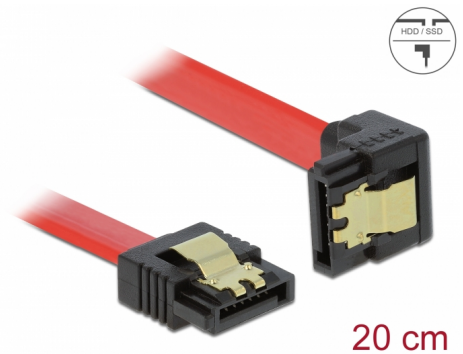

# Delock SATA 6 Go/s Câble droit coudé vers le bas 20 cm rouge

## Description

Ce câble SATA Delock permet la connexion interne de différents périphériques SATA, tels que des disques durs, des cartes contrôleur ou des mémoires Flash. Il est conforme à la dernière norme et procure un taux de transfert de données jusqu'à 6 Gb/s. Il est rétrocompatible avec les précédentes versions SATA, mais ne peut alors atteindre que leur vitesse de transfert respective. En connectant ce câble à un disque dur, le câble est orienté vers le bas. Les attaches métalliques sur les connecteurs garantissent que le câble s'enclenche en position de manière fiable.

## Détails techniques

- Connecteurs :
  - 1 x SATA 6 Gb/s à 7 broches femelle droit >
  - 1 x SATA 6 Gb/s 7 broches femelle coudé vers le bas
- Avec attaches métalliques dorées
- Débit de données jusqu'à 6 Gb/s
- Rétrocompatible avec SATA 1,5 Go/s et 3 Go/s
- Jauge de câble : 26 AWG
- Couleur : rouge
- Longueur sans connecteurs : env. 20 cm

## Physical characteristics

Connector color:	noir
Couleur du câble:	rouge
Conductor gauge:	26 AWG
Longueur:	20 cm