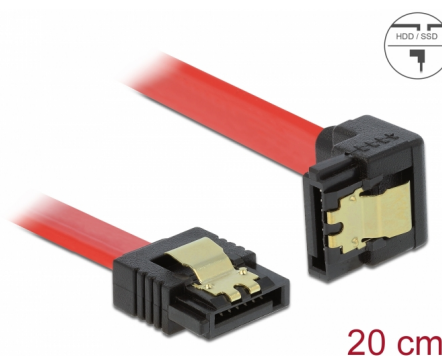

Delock Kabel SATA, 6 Gb/s, přímý na pravoúhlý dolů, 20 cm, červený

Popis

Tento SATA kabel od Delocku umožňuje interní připojení různých SATA zařízení, např. HDD, karty s řadiči nebo Flash paměti. Vyhovuje poslednímu standardu a poskytuje přenosovou rychlost data ž do 6 Gb/s. Je zpětně kompatibilní s předešlými SATA verzemi, ale pak může dosáhnout pouze příslušné přenosové rychlosti. Při připojování tohoto kabelu k HDD je kabel vyveden dolů. Kovové spony na konektorech zajišťují, aby kabel spolehlivě zapadl na své místo.

Číslo produktu 83977

EAN: 4043619839773

Země původu: China

Balení: Plastová taška se zipem

Technické detaily

- Konektor:
 - 1 x 7 pin SATA 6 Gb/s samice přímý >
 - 1 x 7 pin SATA 6 Gb/s samice pravoúhlý dolů
- Se zlatým kovovým klipem
- Rychlost přenosu dat až 6 Gb/s
- Zpětně kompatibilní s SATA 1,5 Gb/s, 3 Gb/s
- Průřez kabelu: 26 AWG
- Barva: červená
- Délka bez konektorů: cca. 20 cm

Konektor 1:	1 x 7 pin SATA 6 Gb/s samec přímý
Konektor 2:	1 x 7 pin SATA 6 Gb/s samec pravoúhlý dolů

Technical characteristics

Rychlost přenosu dat:	SATA až do 6 Gb/s
-----------------------	-------------------

Physical characteristics

Connector color:	černá
Barva kabelu:	červená
Conductor gauge:	26 AWG
Délka:	20 cm