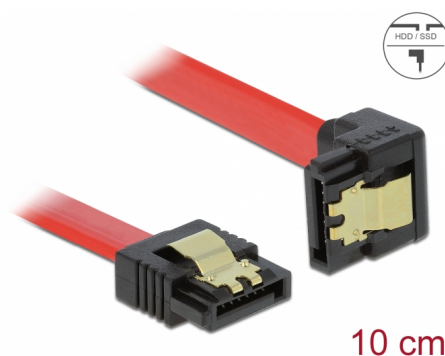

Delock SATA 6 Gb/s kábel egyenes - lefelé 90fok 10 cm vörös

Leírás

Ez a Delock SATA-kábel különféle SATA-eszközök, például merevlemezek, vezérlőkártyák vagy Flash-memóriák belső csatlakoztatását teszi lehetővé. A kábel megfelel a legújabb szabvány előírásainak, és akár 6 Gb/s adatátviteli sebességet biztosít. Visszafelé kompatibilis a korábbi SATA-verziókkal, azonban kizárólag az adott átviteli sebességet teszi lehetővé. Ha a kábelt egy merevlemezhez csatlakoztatja, a kábelt lefelé tudja elvezetni. A csatlakozókon lévő fémkapcsoknak köszönhetően a kábel megbízhatóan rögzíthető.

10 cm

Tételszám 83976

EAN: 4043619839766

Származási hely: China

Csomag: Zárható műanyag tasak

Műszaki adatok

- Csatlakozó:
 - 1 x 7 érintkezős SATA 6 Gb/s hüvely egyenes >
 - 1 x 7 érintkezős SATA 6 Gb/s hüvely, lefelé néző csatlakozódugóval
- Aranyszínű fémkapcsok
- Akár 6 Gb/s sebességű adatátvitel
- Lefele kompatibilis SATA 1,5 Gb/s és 3 Gb/s
- Kábel vastagsága: 26 AWG
- Szín: piros
- Hosszúság csatlakozó nélkül: kb. 10 cm

Csatlakozó 1:	1 x 7 érintkezős SATA 6 Gb/s dugós egyenes
Csatlakozó 2:	1 x 7 érintkezős SATA 6 Gb/s dugós, lefelé néző csatlakozódugóval

Technical characteristics

Sebességű adatátvitel:	Legfeljebb 6 Gb/s SATA
------------------------	------------------------

Physical characteristics

Connector color:	fekete
Kábel színe:	piros
Conductor gauge:	26 AWG
Hosszúság:	10 cm