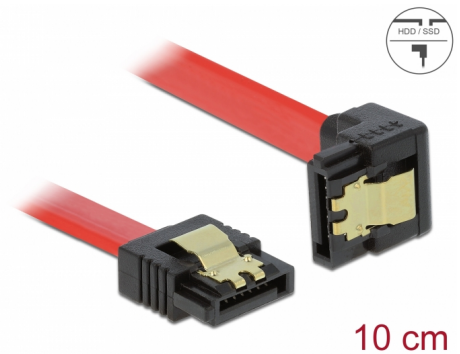

# Delock SATA 6 Gb/s kabel rak till nedåtvinklad 10 cm röd

## Beskrivning

Denna SATA-kabel från Delock möjliggör intern anslutning av olika SATA-enheter som t.ex. hårddiskar, kontrollkort eller flash-minnen. Den överensstämmer med den senaste standarden och ger en dataöverföringshastighet på upp till 6 GB/s. Den är bakåtkompatibel med tidigare SATA-versioner, men kan då bara nå respektive överföringshastighet. Vid anslutning av denna kabel till en hårddisk kommer kabeln leda neråt. Metallklämmorna på kontakterna säkerställer att kabeln klickar säkert på plats.

## Specifikationer

- Anslutning:
  - 1 x 7-stifts SATA 6 Gb/s hona rak >
  - 1 x 7-stifts SATA 6 Gb/s hona neråtvinklad
- Med guldfärgade metallklämmor
- Dataöverföringshastighet upp till 6 Gb/s
- Bakåtkompatibel till SATA 1,5 Gb/s och 3 Gb/s
- Sladdstorlek: 26 AWG
- Färg: röd
- Längd utan kontakter: ca 10 cm

## Physical characteristics

Connector color:	svart
Kabelfärg:	röd
Conductor gauge:	26 AWG
Längd:	10 cm