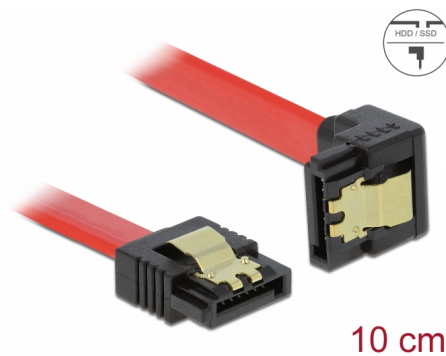

Delock Cablu SATA unghi în jos-drept 6 Gb/s 10 cm, roșu

Descriere scurta

Acest cablu SATA de la Delock permite conectarea internă a diverselor dispozitive SATA, de exemplu hard diskuri, carduri de controlere sau memorii flash. Acesta este conform cu cel mai recent standard și asigură o viteză de transfer al datelor de până la 6 Gb/s. Este retrocompatibil cu versiunile SATA anterioare, însă în acest cazuri va putea atinge numai viteza de transfer maximă a versiunilor respective. Atunci când conectați acest cablu la un hard disk, cablul va fi orientat în jos. Clemele metalice de pe conectori asigură fixarea fiabilă a cablului în poziție.

**Nr. 83976**

EAN: 4043619839766

Țara de origine: China

Pachet: Pungă din plastic
cu închidere tip fermoar

Detalii tehnice

- Conectori:
 - 1 x SATA 6 Gb/s 7 pini mamă, drept >
 - 1 x SATA 6 Gb/s 7 pini mamă, în unghi descendent
- Cu cleme metalice aurii
- Rată de transfer a datelor de până la 6 Gb/s
- Compatibilitate descendentă cu unități SATA la 1,5 Gb/s și la 3 Gb/s
- Grosime cablu: 26 AWG
- Culoare: roșu
- Lungime fără conectori: cca 10 cm

Conector 1:	1 x SATA 6 Gb/s 7 pin plug straight
Conector 2:	1 x SATA 6 Gb/s 7 Pin plug downwards angled

Technical characteristics

Data transfer rate:	SATA up to 6 Gb/s
---------------------	-------------------

Physical characteristics

Connector color:	negru
Cable colour:	roșu
Conductor gauge:	26 AWG
Lungime:	10 cm