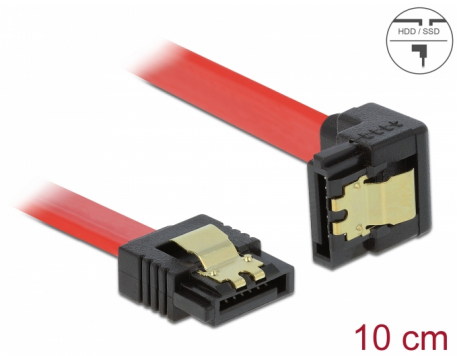

Delock SATA 6 Gb/s kabel ravan do zakrivljen dolje 10 cm crveni

Opis

Ovaj Delock SATA kabel omogućuje interno povezivanje različitih SATA uređaja, primjerice HDD pogona, kartica kontrolera ili izbrisive memorije. Usklađen je s najnovijim standardom i pruža brzinu prijenosa podataka do 6 Gb/s. Unatrag je kompatibilan s prethodnim SATA verzijama, ali se u tom slučaju može postići samo odgovarajuća brzina prijenosa. Kod povezivanja ovog kabela na HDD pogon, treba ga položiti prema dolje. Metalne kopče na konektorima osiguravaju pouzdano sjedanje kabela na mjesto.

Predmet br. 83976

EAN: 4043619839766

Zemlja podrijetla: China

Pakiranje: Plastična vrećica sa zip zatvaračem

Tehnički podaci

- Priključak:
 - 1 x 7-pinski SATA 6 Gb/s, ženski ravan >
 - 1 x 7-pinski SATA 6 Gb/s, ženski kutni prema dolje
- Sa zlatnim metalnim kopčama
- Brzina prijenosa podataka do 6 Gb/s
- Kompatibilno s SATA 1,5 Gb/s i 3 Gb/s
- Presjek kabela: 26 AWG
- Boja: crvena
- Duljina bez konektora: oko. 10 cm

Priključak 1:	1 x 7-pinski SATA 6 Gb/s, muški ravan
Priključak 2:	1 x 7-pinski SATA 6 Gb/s, muški kutni prema dolje

Technical characteristics

Brzina prijenosa podataka:	SATA do 6 Gb/s
----------------------------	----------------

Physical characteristics

Connector color:	crne
Boja kabela:	crvena
Conductor gauge:	26 AWG
Duljina:	10 cm