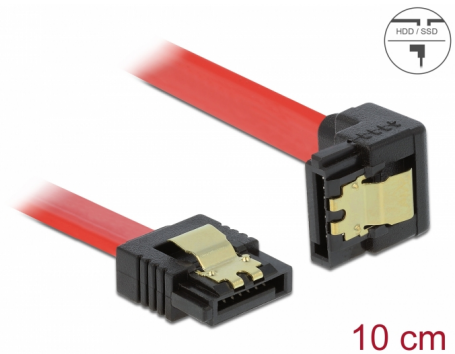

Delock SATA 6 Gb/s Ίσιο καλώδιο με κάτω γωνία 10 εκ. ΚΟΚΚΙΝΟ

Περιγραφή

Αυτό το καλώδιο SATA από την Delock καθιστά δυνατή την εσωτερική σύνδεση διαφόρων συσκευών SATA, π.χ. δίσκους HDD, κάρτες ελεγκτών ή μνήμες Flash. Είναι συμβατό με το τελευταίο πρότυπο και προσφέρει ρυθμό μεταφοράς δεδομένων έως 6 Gb/s. Είναι συμβατό με τις προηγούμενες εκδόσεις SATA, αλλά σε αυτή την περίπτωση μπορεί να φτάσει την αντίστοιχη ταχύτητα μεταφοράς. Όταν συνδέετε το καλώδιο αυτό σε ένα δίσκο HDD το καλώδιο θα έχει φορά προς τα κάτω. Τα μεταλλικά κλιπ στους συνδέσμους διασφαλίζουν ότι το καλώδιο ασφαλίζει σταθερά στη θέση του.

Αρ. προϊόντος 83976

EAN: 4043619839766

Χώρα προέλευσης: China

Συσκευασία: Τσαντάκι με φερμουάρ

Προδιαγραφές

- Συνδετήρας:
 - 1 x SATA 6 Gb/s 7 ακροδεκτών, θηλυκό σε ευθεία >
 - 1 x SATA 6 Gb/s 7 ακίδων θηλυκό γωνία προς τα κάτω
- Με μεταλλικά κλιπ χρυσού χρώματος
- Ρυθμός μεταφοράς δεδομένων της τάξης των 6 Gb/s
- SATA 1,5 Gb/s και 3 Gb/s συμβατό και με το παλαιότερο
- Μετρητής καλωδίου: 26 AWG
- Χρώμα: κόκκινος
- Μήκος χωρίς το σύνδεσμο: περ. 10 cm

Συνδετήρας 1:	1 x SATA 6 Gb/s 7 ακροδεκτών, Αρσενικό σε ευθεία
Συνδετήρας 2:	1 x SATA 6 Gb/s 7 ακίδων αρσενικό γωνία προς τα κάτω

Technical characteristics

Ρυθμός μεταφοράς δεδομένων:	SATA έως 6 Gb/s
-----------------------------	-----------------

Physical characteristics

Connector color:	μαύρο
Χρώμα καλωδίου:	κόκκινος
Conductor gauge:	26 AWG
Μήκος:	10 cm