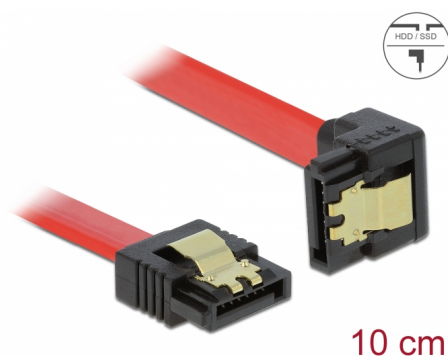

Delock SATA 6 Go/s Câble droit coudé vers le bas 10 cm rouge

Description

Ce câble SATA Delock permet la connexion interne de différents périphériques SATA, tels que des disques durs, des cartes contrôleur ou des mémoires Flash. Il est conforme à la dernière norme et procure un taux de transfert de données jusqu'à 6 Gb/s. Il est rétrocompatible avec les précédentes versions SATA, mais ne peut alors atteindre que leur vitesse de transfert respective. En connectant ce câble à un disque dur, le câble est orienté vers le bas. Les attaches métalliques sur les connecteurs garantissent que le câble s'enclenche en position de manière fiable.

N° produit 83976

EAN: 4043619839766

Pays d'origine: China

Emballage: Sac polyvalent à fermeture éclair

Détails techniques

- Connecteurs :
 - 1 x SATA 6 Gb/s à 7 broches femelle droit >
 - 1 x SATA 6 Gb/s 7 broches femelle coudé vers le bas
- Avec attaches métalliques dorées
- Débit de données jusqu'à 6 Gb/s
- Rétrocompatible avec SATA 1,5 Go/s et 3 Go/s
- Jauge de câble : 26 AWG
- Couleur : rouge
- Longueur sans connecteurs: env. 10 cm

Connecteur 1:	1 x SATA 6 Gb/s 7 broches mâle droit
Connecteur 2:	1 x SATA 6 Gb/s 7 broches mâle coudé vers le bas

Technical characteristics

Débit de données:	SATA jusqu'à 6 Go/s
-------------------	---------------------

Physical characteristics

Connector color:	noir
Couleur du câble:	rouge
Conductor gauge:	26 AWG
Longueur:	10 cm