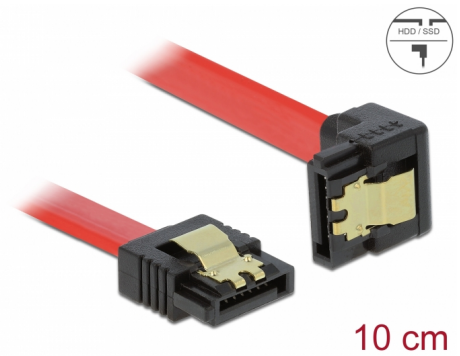

# Delock Kabel SATA, 6 Gb/s, přímý na pravoúhlý dolů, 10 cm, červený

## Popis

Tento SATA kabel od Delocku umožňuje interní připojení různých SATA zařízení, např. HDD, karty s řadiči nebo Flash paměti. Vyhovuje poslednímu standardu a poskytuje přenosovou rychlost data ž do 6 Gb/s. Je zpětně kompatibilní s předešlými SATA verzemi, ale pak může dosáhnout pouze příslušné přenosové rychlosti. Při připojování tohoto kabelu k HDD je kabel vyveden dolů. Kovové spony na konektorech zajišťují, aby kabel spolehlivě zapadl na své místo.

## Technické detaily

- Konektor:
  - 1 x 7 pin SATA 6 Gb/s samice přímý >
  - 1 x 7 pin SATA 6 Gb/s samice pravoúhlý dolů
- Se zlatým kovovým klipem
- Rychlost přenosu dat až 6 Gb/s
- Zpětně kompatibilní s SATA 1,5 Gb/s, 3 Gb/s
- Průřez kabelu: 26 AWG
- Barva: červená
- Délka bez konektorů: cca. 10 cm

## Physical characteristics

Connector color:	černá
Barva kabelu:	červená
Conductor gauge:	26 AWG
Délka:	10 cm