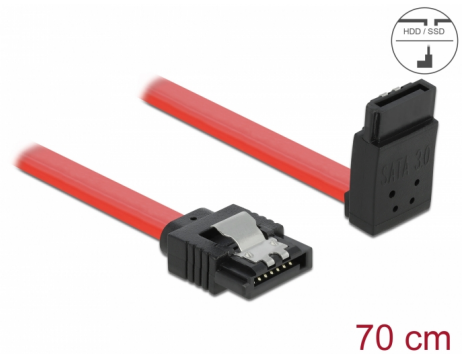

Delock SATA 6 Gb/s kábel egyenes - fölfelé 90 fok 70 cm vörös

Leírás

Ez a Delock SATA-kábel különféle SATA-eszközök, például merevlemezek, vezérlőkártyák vagy Flash-memóriák belső csatlakoztatását teszi lehetővé. A kábel megfelel a legújabb szabvány előírásainak, és akár 6 Gb/s adatátviteli sebességet biztosít. Visszafelé kompatibilis a korábbi SATA-verziókkal, azonban kizárólag az adott átviteli sebességet teszi lehetővé. Ha a kábelt egy merevlemezhez csatlakoztatja, a kábelt felfelé tudja elvezetni. A csatlakozókon lévő fémkapcsoknak köszönhetően a kábel megbízhatóan rögzíthető.

70 cm

Tételszám 83975

EAN: 4043619839759

Származási hely: China

Csomag: Zárható műanyag tasak

Műszaki adatok

- Csatlakozó:
 - 1 x 7 érintkezős SATA 6 Gb/s hüvely egyenes >
 - 1 x 7 érintkezős SATA 6 Gb/s hüvely, felfelé néző csatlakozódugóval
- Aranyszínű fémkapcsok
- Akár 6 Gb/s sebességű adatátvitel
- Lefele kompatibilis SATA 1,5 Gb/s és 3 Gb/s
- Kábel vastagsága: 26 AWG
- Szín: piros
- Hosszúság csatlakozó nélkül: kb. 70 cm

Csatlakozó 1:	1 x 7 érintkezős SATA 6 Gb/s dugós egyenes
Csatlakozó 2:	1 x 7 érintkezős SATA 6 Gb/s dugós, felfelé néző csatlakozódugóval

Technical characteristics

Sebességű adatátvitel:	Legfeljebb 6 Gb/s SATA
------------------------	------------------------

Physical characteristics

Connector color:	fekete
Kábel színe:	piros
Conductor gauge:	26 AWG
Hosszúság:	70 cm