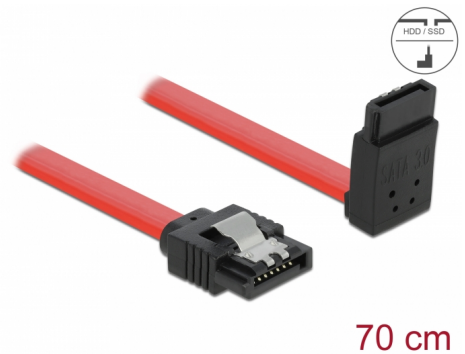

Delock SATA 6 Gb/s kabel rak till uppåtvinklad 70 cm röd

Beskrivning

Denna SATA-kabel från Delock möjliggör intern anslutning av olika SATA-enheter som t.ex. hårddiskar, kontrollkort eller flash-minnen. Den överensstämmer med den senaste standarden och ger en dataöverföringshastighet på upp till 6 GB/s. Den är bakåtkompatibel med tidigare SATA-versioner, men kan då bara nå respektive överföringshastighet. Vid anslutning av denna kabel till en hårddisk kommer kabeln leda uppåt. Metallklämmorna på kontakterna säkerställer att kabeln klickar säkert på plats.

Artikelnummer 83975

EAN: 4043619839759

Ursprungsland: China

Paket: Zippåse

Specifikationer

- Anslutning:
 - 1 x 7-stifts SATA 6 Gb/s hona rak >
 - 1 x 7-stifts SATA 6 Gb/s hona uppåtvinklad
- Med guldfärgade metallklämmor
- Dataöverföringshastighet upp till 6 Gb/s
- Bakåtkompatibel till SATA 1,5 Gb/s och 3 Gb/s
- Sladdstorlek: 26 AWG
- Färg: röd
- Längd utan kontakter: ca 70 cm

Kontakt 1:	1 x 7-stifts SATA 6 Gb/s, hane rak
Kontakt 2:	1 x 7-stifts SATA 6 Gb/s, hane uppåtvinklad

Technical characteristics

Dataöverföringshastighet:	SATA upp till 6 Gb/s
---------------------------	----------------------

Physical characteristics

Connector color:	svart
Kabelfärg:	röd
Conductor gauge:	26 AWG
Längd:	70 cm