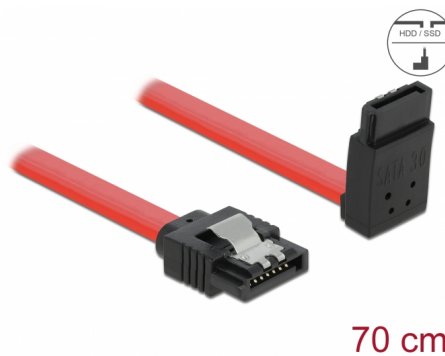

Delock Cablu SATA unghi în sus-drept 6 Gb/s 70 cm, roșu

Descriere scurta

Acest cablu SATA de la Delock permite conectarea internă a diverselor dispozitive SATA, de exemplu hard diskuri, carduri de controlere sau memorii flash. Acesta este conform cu cel mai recent standard și asigură o viteză de transfer al datelor de până la 6 Gb/s. Este retrocompatibil cu versiunile SATA anterioare, însă în acest cazuri va putea atinge numai viteza de transfer maximă a versiunilor respective. Atunci când conectați acest cablu la un hard disk, cablul va fi orientat în sus. Clemele metalice de pe conectori asigură fixarea fiabilă a cablului în poziție.

70 cm

Nr. 83975

EAN: 4043619839759

Țara de origine: China

Pachet: Pungă din plastic
cu închidere tip fermoar

Detalii tehnice

- Conectori:
 - 1 x SATA 6 Gb/s 7 pini mamă, drept >
 - 1 x SATA 6 Gb/s 7 pini mamă, în unghi ascendent
- Cu cleme metalice aurii
- Rată de transfer a datelor de până la 6 Gb/s
- Compatibilitate descendentă cu unități SATA la 1,5 Gb/s și la 3 Gb/s
- Grosime cablu: 26 AWG
- Culoare: roșu
- Lungime fără conectori: cca 70 cm

Conector 1:	1 x SATA 6 Gb/s 7 pin plug straight
Conector 2:	1 x SATA 6 Gb/s 7 pin plug upwards angled

Technical characteristics

Data transfer rate:	SATA up to 6 Gb/s
---------------------	-------------------

Physical characteristics

Connector color:	negru
Cable colour:	roșu
Conductor gauge:	26 AWG
Lungime:	70 cm