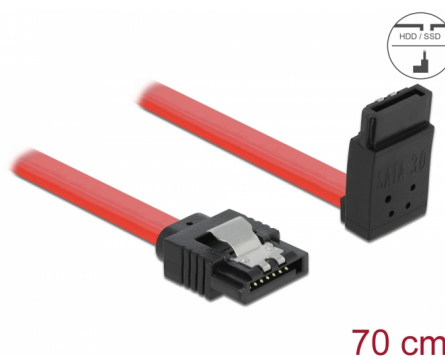

Delock Kabel SATA 6 Gb/s prosty skierowany do góry 70 cm czerwony

Opis

Ten przewód SATA firmy Delock umożliwia wykonanie wewnętrznego podłączenia różnych urządzeń SATA, np. dysków twardych, kontrolerów lub pamięci Flash. Jest on zgodny z najnowszym standardem i oferuje transfer danych z prędkością do 6 Gb/s. Zapewnia on kompatybilność wsteczną do poprzednich wersji SATA, jednak wtedy może on uzyskać prędkość transferu odpowiednią dla danej wersji. W przypadku podłączenia tego przewodu do dysku twardego zostanie on doprowadzony do góry. Metalowe zaczepty występujące na złączach zapewniają solidne zatrzaśnięcie się przewodu w odpowiednim miejscu.

70 cm

Numer artykułu 83975

EAN: 4043619839759

Kraj pochodzenia: China

Opakowanie: Torba na zamek błyskawiczny

Szczegóły techniczne

- Złącze:
 - 1 x 7-pinowe SATA 6 Gb/s żeński proste >
 - 1 x 7-pinowe SATA 6 Gb/s żeński, wygięte pod kątem do góry
- Ze złotymi metalowymi zaczeptami
- Szybkość transmisji danych do 6 Gb/s
- Wsteczna zgodność z SATA 1,5 Gb/s, 3 Gb/s
- Rodzaj kabla: 26 AWG
- Kolor: czerwony
- Długość bez złączami: ok. 70 cm

Złącze 1:	1 x 7-pinowe SATA 6 Gb/s męski proste
Złącze 2:	1 x 7-pinowe SATA 6 Gb/s męski, wygięte pod kątem do góry

Technical characteristics

Szybkość transmisji danych:	SATA do 6 Gb/s
-----------------------------	----------------

Physical characteristics

Connector color:	czarny
Kolor przewodu:	czerwony
Conductor gauge:	26 AWG
Długość:	70 cm