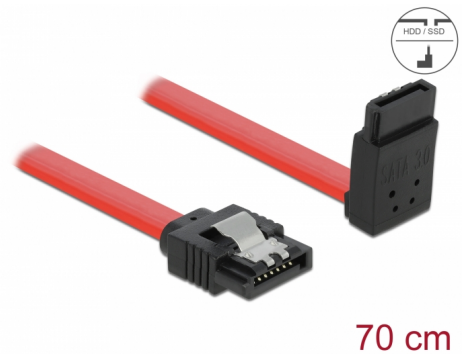

# Delock SATA 6 Gb/s kabel ravan do zakrivljen gore 70 cm crveni

## Opis

Ovaj Delock SATA kabel omogućuje interno povezivanje različitih SATA uređaja, primjerice HDD pogona, kartica kontrolera ili izbrisive memorije. Usklađen je s najnovijim standardom i pruža brzinu prijenosa podataka do 6 Gb/s. Unatrag je kompatibilan s prethodnim SATA verzijama, ali se u tom slučaju može postići samo odgovarajuća brzina prijenosa. Kod povezivanja ovog kabela na HDD pogon, treba ga položiti prema gore. Metalne kopče na konektorima osiguravaju pouzdano sjedanje kabela na mjesto.

## Tehnički podaci

- Priključak:
  - 1 x 7-pinski SATA 6 Gb/s, ženski ravan >
  - 1 x 7-pinski SATA 6 Gb/s, ženski kutni prema gore
- Sa zlatnim metalnim kopčama
- Brzina prijenosa podataka do 6 Gb/s
- Kompatibilno s SATA 1,5 Gb/s i 3 Gb/s
- Presjek kabela: 26 AWG
- Boja: crvena
- Duljina bez konektora: oko. 70 cm

## Physical characteristics

Connector color:	crne
Boja kabela:	crvena
Conductor gauge:	26 AWG
Duljina:	70 cm