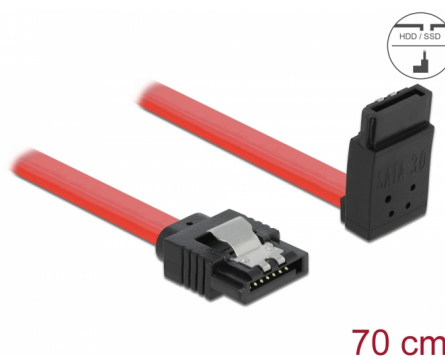

# Delock Cavo SATA 6 Gb/s dritto angolato verso l'alto da 70 cm rosso

## Descrizione

Questo cavo SATA Delock consente il collegamento interno di vari dispositivi SATA, tra cui HDD, schede del controller o memorie Flash. È conforme agli standard più recenti e garantisce una velocità di trasferimento dati fino a 6 Gb/s. È retrocompatibile con precedenti versioni SATA, ma può raggiungere solo la rispettiva velocità di trasferimento. Quando si collega questo cavo ad un HDD, il cavo viene rivolto verso l'alto. I clip in metallo sui connettori assicurano che il cavo scatti in posizione in modo affidabile.

## Dettagli tecnici

- Connettori:
  - 1 x SATA 6 Gb/s femmina dritto a 7 pin >
  - 1 x SATA 6 Gb/s femmina con angolo verso l'alto a 7 pin
- Con clip in metallo dorati
- Velocità di trasferimento dati fino a 6 Gb/s
- Retrocompatibile con SATA 1,5 Gb/s e 3 Gb/s
- Sezione dei cavi: 26 AWG
- Colore: rosso
- Lunghezza senza connettori: ca. 70 cm

## Physical characteristics

Connector color:	nero
Cable colour:	rosso
Conductor gauge:	26 AWG
Lunghezza:	70 cm