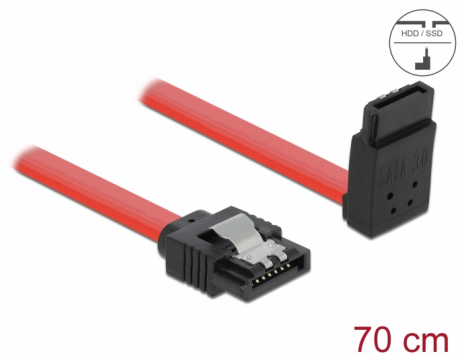

Delock SATA 6 Gb/s Ίσιο καλώδιο με πάνω γωνία 70 εκ. ΚΟΚΚΙΝΟ

Περιγραφή

Αυτό το καλώδιο SATA από την Delock καθιστά δυνατή την εσωτερική σύνδεση διαφόρων συσκευών SATA, π.χ. δίσκους HDD, κάρτες ελεγκτών ή μνήμες Flash. Είναι συμβατό με το τελευταίο πρότυπο και προσφέρει ρυθμό μεταφοράς δεδομένων έως 6 Gb/s. Είναι συμβατό με τις προηγούμενες εκδόσεις SATA, αλλά σε αυτή την περίπτωση μπορεί να φτάσει την αντίστοιχη ταχύτητα μεταφοράς. Όταν συνδέετε το καλώδιο αυτό σε ένα δίσκο HDD το καλώδιο θα έχει φορά προς τα πάνω. Τα μεταλλικά κλιπ στους συνδέσμους διασφαλίζουν ότι το καλώδιο ασφαλίζει σταθερά στη θέση του.

70 cm

Αρ. προϊόντος 83975

EAN: 4043619839759

Χώρα προέλευσης: China

Συσκευασία: Τσαντάκι με φερμουάρ

Προδιαγραφές

- Συνδετήρας:
 - 1 x SATA 6 Gb/s 7 ακροδεκτών, θηλυκό σε ευθεία >
 - 1 x SATA 6 Gb/s 7 ακίδων θηλυκό γωνία προς τα πάνω
- Με μεταλλικά κλιπ χρυσού χρώματος
- Ρυθμός μεταφοράς δεδομένων της τάξης των 6 Gb/s
- SATA 1,5 Gb/s και 3 Gb/s συμβατό και με το παλαιότερο
- Μετρητής καλωδίου: 26 AWG
- Χρώμα: κόκκινος
- Μήκος χωρίς το σύνδεσμο: περ. 70 cm

Συνδετήρας 1:	1 x SATA 6 Gb/s 7 ακροδεκτών, Αρσενικό σε ευθεία
Συνδετήρας 2:	1 x SATA 6 Gb/s 7 ακίδων αρσενικό γωνία προς τα πάνω

Technical characteristics

Ρυθμός μεταφοράς δεδομένων:	SATA έως 6 Gb/s
-----------------------------	-----------------

Physical characteristics

Connector color:	μαύρο
Χρώμα καλωδίου:	κόκκινος
Conductor gauge:	26 AWG
Μήκος:	70 cm