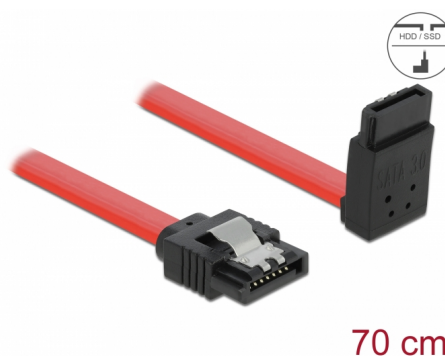

# Delock SATA 6 Go/s Câble droit coudé vers le haut 70 cm rouge

## Description

Ce câble SATA Delock permet la connexion interne de différents périphériques SATA, tels que des disques durs, des cartes contrôleur ou des mémoires Flash. Il est conforme à la dernière norme et procure un taux de transfert de données jusqu'à 6 Gb/s. Il est rétrocompatible avec les précédentes versions SATA, mais ne peut alors atteindre que leur vitesse de transfert respective. En connectant ce câble à un disque dur, le câble est orienté vers le haut. Les attaches métalliques sur les connecteurs garantissent que le câble s'enclenche en position de manière fiable.

## Détails techniques

- Connecteurs :
  - 1 x SATA 6 Gb/s à 7 broches femelle droit >
  - 1 x SATA 6 Gb/s 7 broches femelle coudé vers le haut
- Avec attaches métalliques dorées
- Débit de données jusqu'à 6 Gb/s
- Rétrocompatible avec SATA 1,5 Go/s et 3 Go/s
- Jauge de câble : 26 AWG
- Couleur : rouge
- Longueur sans connecteurs: env. 70 cm

## Physical characteristics

Connector color:	noir
Couleur du câble:	rouge
Conductor gauge:	26 AWG
Longueur:	70 cm