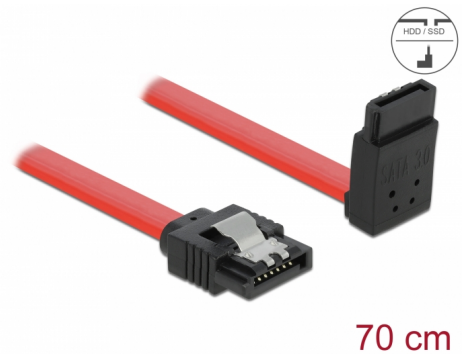

Delock SATA 6 Gb/s Kabel gerade auf oben gewinkelt 70 cm rot

Beschreibung

Dieses SATA Kabel von Delock dient dem internen Anschluss verschiedener SATA Geräte, wie z. B. Festplatten, Controller Karten oder auch Flash Speicher. Es entspricht dem neuesten Standard und unterstützt eine Datentransferrate von bis zu 6 Gb/s und ist abwärtskompatibel zu den vorherigen SATA Versionen, wobei hier nur die jeweilige Transferrate erreicht werden kann. Beim Anschließen einer Festplatte wird das SATA Kabel nach oben weg geführt. Zusätzliches Einrasten beim Anschließen des Kabels wird durch die Metallclips an den Konnektoren ermöglicht.

Artikel-Nr. 83975

EAN: 4043619839759

Ursprungsland: China

Verpackung:
Wiederverschließbare
Tüte

Technische Daten

- Anschlüsse:
 - 1 x SATA 6 Gb/s 7 Pin Buchse gerade >
 - 1 x SATA 6 Gb/s 7 Pin Buchse oben gewinkelt
- Mit goldfarbenen Metallclips
- Datentransferrate bis zu 6 Gb/s
- Abwärtskompatibel zu SATA 1,5 Gb/s und 3 Gb/s
- Drahtquerschnitt: 26 AWG
- Farbe: rot
- Länge ohne Anschlüsse: ca. 70 cm

Anschluss 1:	1 x SATA 6 Gb/s 7 Pin Stecker gerade
Anschluss 2:	1 x SATA 6 Gb/s 7 Pin Stecker oben gewinkelt

Technische Eigenschaften

Datentransferrate:	SATA bis zu 6 Gb/s
--------------------	--------------------

Physikalische Eigenschaften

Anschlussfarbe:	schwarz
Kabelfarbe:	rot
Leiterquerschnitt:	26 AWG
Länge:	70 cm