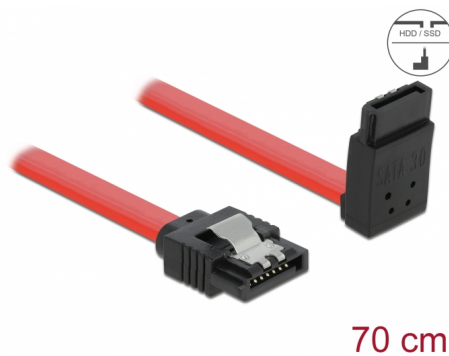

Delock Kabel SATA, 6 Gb/s, přímý na pravoúhlý nahoru, 70 cm, červený

Popis

Tento SATA kabel od Delocku umožňuje interní připojení různých SATA zařízení, např. HDD, karty s řadiči nebo Flash paměti. Vyhovuje poslednímu standardu a poskytuje přenosovou rychlost data ž do 6 Gb/s. Je zpětně kompatibilní s předešlými SATA verzemi, ale pak může dosáhnout pouze příslušné přenosové rychlosti. Při připojování tohoto kabelu k HDD je kabel vyveden nahoru. Kovové spony na konektorech zajišťují, aby kabel spolehlivě zapadl na své místo.

Číslo produktu 83975

EAN: 4043619839759

Země původu: China

Balení: Plastová taška se zipem

Technické detaily

- Konektor:
 - 1 x 7 pin SATA 6 Gb/s samice přímý >
 - 1 x 7 pin SATA 6 Gb/s samice pravoúhlý nahoru
- Se zlatým kovovým klipem
- Rychlost přenosu dat až 6 Gb/s
- Zpětně kompatibilní s SATA 1,5 Gb/s, 3 Gb/s
- Průřez kabelu: 26 AWG
- Barva: červená
- Délka bez konektorů: cca. 70 cm

Konektor 1:	1 x 7 pin SATA 6 Gb/s samec přímý
Konektor 2:	1 x 7 pin SATA 6 Gb/s samec pravoúhlý nahoru

Technical characteristics

Rychlost přenosu dat:	SATA až do 6 Gb/s
-----------------------	-------------------

Physical characteristics

Connector color:	černá
Barva kabelu:	červená
Conductor gauge:	26 AWG
Délka:	70 cm