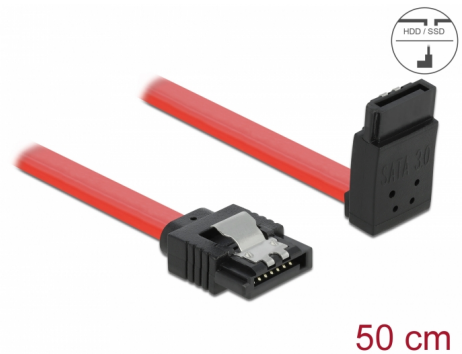

Delock SATA 6 Gb/s kábel egyenes - fölfelé 90 fok 50 cm vörös

Leírás

Ez a Delock SATA-kábel különféle SATA-eszközök, például merevlemezek, vezérlőkártyák vagy Flash-memóriák belső csatlakoztatását teszi lehetővé. A kábel megfelel a legújabb szabvány előírásainak, és akár 6 Gb/s adatátviteli sebességet biztosít. Visszafelé kompatibilis a korábbi SATA-verziókkal, azonban kizárólag az adott átviteli sebességet teszi lehetővé. Ha a kábelt egy merevlemezhez csatlakoztatja, a kábelt felfelé tudja elvezetni. A csatlakozókon lévő fémkapcsoknak köszönhetően a kábel megbízhatóan rögzíthető.

50 cm

Tételszám 83974

EAN: 4043619839742

Származási hely: China

Csomag: Zárható műanyag tasak

Műszaki adatok

- Csatlakozó:
 - 1 x 7 érintkezős SATA 6 Gb/s hüvely egyenes >
 - 1 x 7 érintkezős SATA 6 Gb/s hüvely, felfelé néző csatlakozódugóval
- Aranyszínű fémkapcsok
- Akár 6 Gb/s sebességű adatátvitel
- Lefele kompatibilis SATA 1,5 Gb/s és 3 Gb/s
- Kábel vastagsága: 26 AWG
- Szín: piros
- Hosszúság csatlakozó nélkül: kb. 50 cm

Csatlakozó 1:	1 x 7 érintkezős SATA 6 Gb/s dugós egyenes
Csatlakozó 2:	1 x 7 érintkezős SATA 6 Gb/s dugós, felfelé néző csatlakozódugóval

Technical characteristics

Sebességű adatátvitel:	Legfeljebb 6 Gb/s SATA
------------------------	------------------------

Physical characteristics

Connector color:	fekete
Kábel színe:	piros
Conductor gauge:	26 AWG
Hosszúság:	50 cm