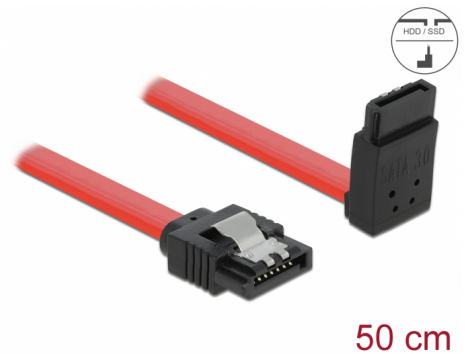

Delock SATA 6 Gb/s kabel rak till uppåtvinklad 50 cm röd

Beskrivning

Denna SATA-kabel från Delock möjliggör intern anslutning av olika SATA-enheter som t.ex. hårddiskar, kontrollkort eller flash-minnen. Den överensstämmer med den senaste standarden och ger en dataöverföringshastighet på upp till 6 GB/s. Den är bakåtkompatibel med tidigare SATA-versioner, men kan då bara nå respektive överföringshastighet. Vid anslutning av denna kabel till en hårddisk kommer kabeln leda uppåt. Metallklämmorna på kontakterna säkerställer att kabeln klickar säkert på plats.

Artikelnummer 83974

EAN: 4043619839742

Ursprungsland: China

Paket: Zippåse

Specifikationer

- Anslutning:
 - 1 x 7-stifts SATA 6 Gb/s hona rak >
 - 1 x 7-stifts SATA 6 Gb/s hona uppåtvinklad
- Med guldfärgade metallklämmor
- Dataöverföringshastighet upp till 6 Gb/s
- Bakåtkompatibel till SATA 1,5 Gb/s och 3 Gb/s
- Sladdstorlek: 26 AWG
- Färg: röd
- Längd utan kontakter: ca 50 cm

Kontakt 1:	1 x 7-stifts SATA 6 Gb/s, hane rak
Kontakt 2:	1 x 7-stifts SATA 6 Gb/s, hane uppåtvinklad

Technical characteristics

Dataöverföringshastighet:	SATA upp till 6 Gb/s
---------------------------	----------------------

Physical characteristics

Connector color:	svart
Kabelfärg:	röd
Conductor gauge:	26 AWG
Längd:	50 cm