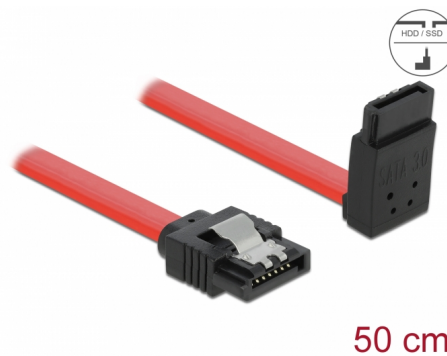

# Delock Cablu SATA unghi în sus-drept 6 Gb/s 50 cm, roșu

## Descriere scurta

Acest cablu SATA de la Delock permite conectarea internă a diverselor dispozitive SATA, de exemplu hard diskuri, carduri de controlere sau memorii flash. Acesta este conform cu cel mai recent standard și asigură o viteză de transfer al datelor de până la 6 Gb/s. Este retrocompatibil cu versiunile SATA anterioare, însă în acest cazuri va putea atinge numai viteza de transfer maximă a versiunilor respective. Atunci când conectați acest cablu la un hard disk, cablul va fi orientat în sus. Clemele metalice de pe conectori asigură fixarea fiabilă a cablului în poziție.

## Detalii tehnice

- Conectori:
  - 1 x SATA 6 Gb/s 7 pini mamă, drept >
  - 1 x SATA 6 Gb/s 7 pini mamă, în unghi ascendent
- Cu cleme metalice aurii
- Rată de transfer a datelor de până la 6 Gb/s
- Compatibilitate descendentă cu unități SATA la 1,5 Gb/s și la 3 Gb/s
- Grosime cablu: 26 AWG
- Culoare: roșu
- Lungime fără conectori: cca 50 cm

## Physical characteristics

Connector color:	negru
Cable colour:	roșu
Conductor gauge:	26 AWG
Lungime:	50 cm