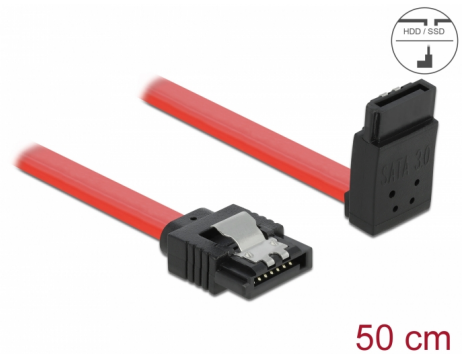

# Delock Kabel SATA 6 Gb/s prosty skierowany do góry 50 cm czerwony

## Opis

Ten przewód SATA firmy Delock umożliwia wykonanie wewnętrznego podłączenia różnych urządzeń SATA, np. dysków twardych, kontrolerów lub pamięci Flash. Jest on zgodny z najnowszym standardem i oferuje transfer danych z prędkością do 6 Gb/s. Zapewnia on kompatybilność wsteczną do poprzednich wersji SATA, jednak wtedy może on uzyskać prędkość transferu odpowiednią dla danej wersji. W przypadku podłączenia tego przewodu do dysku twardego zostanie on doprowadzony do góry. Metalowe zaczepty występujące na złączach zapewniają solidne zatrzaśnięcie się przewodu w odpowiednim miejscu.

## Szczegóły techniczne

- Złącze:
  - 1 x 7-pinowe SATA 6 Gb/s żeński proste >
  - 1 x 7-pinowe SATA 6 Gb/s żeński, wygięte pod kątem do góry
- Ze złotymi metalowymi zaczeptami
- Szybkość transmisji danych do 6 Gb/s
- Wsteczna zgodność z SATA 1,5 Gb/s, 3 Gb/s
- Rodzaj kabla: 26 AWG
- Kolor: czerwony
- Długość bez złączami: ok. 50 cm

## Physical characteristics

Connector color:	czarny
Kolor przewodu:	czerwony
Conductor gauge:	26 AWG
Długość:	50 cm