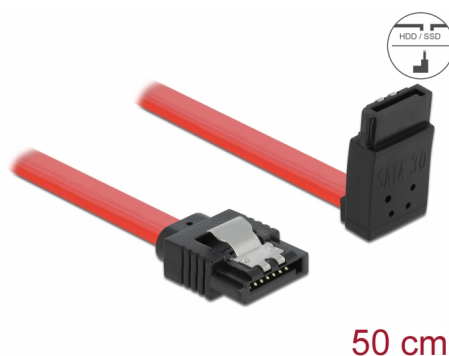

# Delock Cavo SATA 6 Gb/s dritto angolato verso l'alto da 50 cm rosso

## Descrizione

Questo cavo SATA Delock consente il collegamento interno di vari dispositivi SATA, tra cui HDD, schede del controller o memorie Flash. È conforme agli standard più recenti e garantisce una velocità di trasferimento dati fino a 6 Gb/s. È retrocompatibile con precedenti versioni SATA, ma può raggiungere solo la rispettiva velocità di trasferimento. Quando si collega questo cavo ad un HDD, il cavo viene rivolto verso l'alto. I clip in metallo sui connettori assicurano che il cavo scatti in posizione in modo affidabile.

## Dettagli tecnici

- Connettori:
  - 1 x SATA 6 Gb/s femmina dritto a 7 pin >
  - 1 x SATA 6 Gb/s femmina con angolo verso l'alto a 7 pin
- Con clip in metallo dorati
- Velocità di trasferimento dati fino a 6 Gb/s
- Retrocompatibile con SATA 1,5 Gb/s e 3 Gb/s
- Sezione dei cavi: 26 AWG
- Colore: rosso
- Lunghezza senza connettori: ca. 50 cm

## Physical characteristics

Connector color:	nero
Cable colour:	rosso
Conductor gauge:	26 AWG
Lunghezza:	50 cm