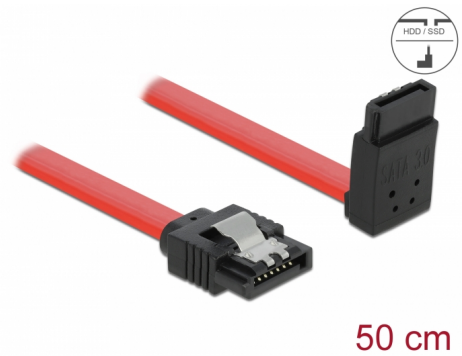

Delock SATA 6 Gb/s Ίσιο καλώδιο με πάνω γωνία 50 εκ. ΚΟΚΚΙΝΟ

Περιγραφή

Αυτό το καλώδιο SATA από την Delock καθιστά δυνατή την εσωτερική σύνδεση διαφόρων συσκευών SATA, π.χ. δίσκους HDD, κάρτες ελεγκτών ή μνήμες Flash. Είναι συμβατό με το τελευταίο πρότυπο και προσφέρει ρυθμό μεταφοράς δεδομένων έως 6 Gb/s. Είναι συμβατό με τις προηγούμενες εκδόσεις SATA, αλλά σε αυτή την περίπτωση μπορεί να φτάσει την αντίστοιχη ταχύτητα μεταφοράς. Όταν συνδέετε το καλώδιο αυτό σε ένα δίσκο HDD το καλώδιο θα έχει φορά προς τα πάνω. Τα μεταλλικά κλιπ στους συνδέσμους διασφαλίζουν ότι το καλώδιο ασφαλίζει σταθερά στη θέση του.

50 cm

Αρ. προϊόντος 83974

EAN: 4043619839742

Χώρα προέλευσης: China

Συσκευασία: Τσαντάκι με φερμουάρ

Προδιαγραφές

- Συνδετήρας:
 - 1 x SATA 6 Gb/s 7 ακροδεκτών, θηλυκό σε ευθεία >
 - 1 x SATA 6 Gb/s 7 ακίδων θηλυκό γωνία προς τα πάνω
- Με μεταλλικά κλιπ χρυσού χρώματος
- Ρυθμός μεταφοράς δεδομένων της τάξης των 6 Gb/s
- SATA 1,5 Gb/s και 3 Gb/s συμβατό και με το παλαιότερο
- Μετρητής καλωδίου: 26 AWG
- Χρώμα: κόκκινος
- Μήκος χωρίς το σύνδεσμο: περ. 50 cm

Συνδετήρας 1:	1 x SATA 6 Gb/s 7 ακροδεκτών, Αρσενικό σε ευθεία
Συνδετήρας 2:	1 x SATA 6 Gb/s 7 ακίδων αρσενικό γωνία προς τα πάνω

Technical characteristics

Ρυθμός μεταφοράς δεδομένων:	SATA έως 6 Gb/s
-----------------------------	-----------------

Physical characteristics

Connector color:	μαύρο
Χρώμα καλωδίου:	κόκκινος
Conductor gauge:	26 AWG
Μήκος:	50 cm