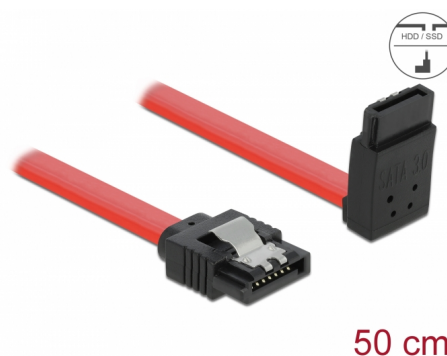

Delock SATA 6 Go/s Câble droit coudé vers le haut 50 cm rouge

Description

Ce câble SATA Delock permet la connexion interne de différents périphériques SATA, tels que des disques durs, des cartes contrôleur ou des mémoires Flash. Il est conforme à la dernière norme et procure un taux de transfert de données jusqu'à 6 Gb/s. Il est rétrocompatible avec les précédentes versions SATA, mais ne peut alors atteindre que leur vitesse de transfert respective. En connectant ce câble à un disque dur, le câble est orienté vers le haut. Les attaches métalliques sur les connecteurs garantissent que le câble s'enclenche en position de manière fiable.

N° produit 83974

EAN: 4043619839742

Pays d'origine: China

Emballage: Sac polyvalent à fermeture éclair

Détails techniques

- Connecteurs :
 - 1 x SATA 6 Gb/s à 7 broches femelle droit >
 - 1 x SATA 6 Gb/s 7 broches femelle coudé vers le haut
- Avec attaches métalliques dorées
- Débit de données jusqu'à 6 Gb/s
- Rétrocompatible avec SATA 1,5 Go/s et 3 Go/s
- Jauge de câble : 26 AWG
- Couleur : rouge
- Longueur sans connecteurs : env. 50 cm

Connecteur 1:	1 x SATA 6 Gb/s 7 broches mâle droit
Connecteur 2:	1 x SATA 6 Gb/s 7 broches mâle coudé vers le haut

Technical characteristics

Débit de données:	SATA jusqu'à 6 Go/s
-------------------	---------------------

Physical characteristics

Connector color:	noir
Couleur du câble:	rouge
Conductor gauge:	26 AWG
Longueur:	50 cm