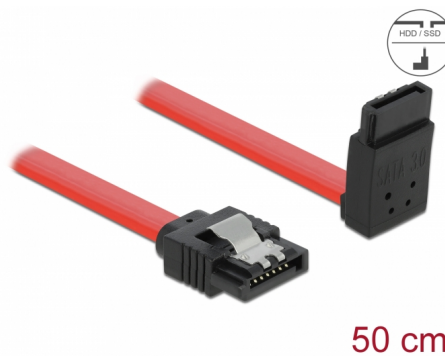

Delock Kabel SATA, 6 Gb/s, přímý na pravoúhlý nahoru, 50 cm, červený

Popis

Tento SATA kabel od Delocku umožňuje interní připojení různých SATA zařízení, např. HDD, karty s řadiči nebo Flash paměti. Vyhovuje poslednímu standardu a poskytuje přenosovou rychlost data ž do 6 Gb/s. Je zpětně kompatibilní s předešlými SATA verzemi, ale pak může dosáhnout pouze příslušné přenosové rychlosti. Při připojování tohoto kabelu k HDD je kabel vyveden nahoru. Kovové spony na konektorech zajišťují, aby kabel spolehlivě zapadl na své místo.

Číslo produktu 83974

EAN: 4043619839742

Země původu: China

Balení: Plastová taška se zipem

Technické detaily

- Konektor:
 - 1 x 7 pin SATA 6 Gb/s samice přímý >
 - 1 x 7 pin SATA 6 Gb/s samice pravoúhlý nahoru
- Se zlatým kovovým klipem
- Rychlost přenosu dat až 6 Gb/s
- Zpětně kompatibilní s SATA 1,5 Gb/s, 3 Gb/s
- Průřez kabelu: 26 AWG
- Barva: červená
- Délka bez konektorů: cca. 50 cm

| | |
|-------------|----------------------------------------------|
| Konektor 1: | 1 x 7 pin SATA 6 Gb/s samec přímý |
| Konektor 2: | 1 x 7 pin SATA 6 Gb/s samec pravoúhlý nahoru |

Technical characteristics

| | |
|-----------------------|-------------------|
| Rychlost přenosu dat: | SATA až do 6 Gb/s |
|-----------------------|-------------------|

Physical characteristics

| | |
|------------------|---------|
| Connector color: | černá |
| Barva kabelu: | červená |
| Conductor gauge: | 26 AWG |
| Délka: | 50 cm |