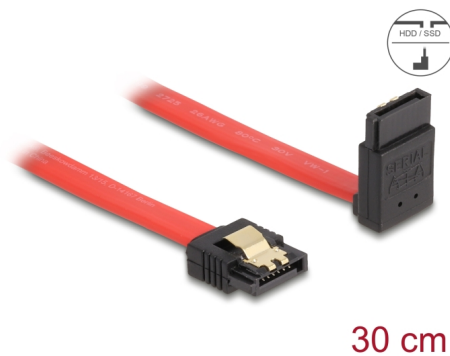

Delock SATA 6 Gb/s kábel egyenes - fölfelé 90 fok 30 cm vörös

Leírás

Ez a Delock SATA-kábel különféle SATA-eszközök, például merevlemezek, vezérlőkártyák vagy Flash-memóriák belső csatlakoztatását teszi lehetővé. A kábel megfelel a legújabb szabvány előírásainak, és akár 6 Gb/s adatátviteli sebességet biztosít. Visszafelé kompatibilis a korábbi SATA-verziókkal, azonban kizárólag az adott átviteli sebességet teszi lehetővé. Ha a kábelt egy merevlemezhez csatlakoztatja, a kábelt felfelé tudja elvezetni. A csatlakozókon lévő fémkapcsoknak köszönhetően a kábel megbízhatóan rögzíthető.

30 cm

Tételszám 83973

EAN: 4043619839735

Származási hely: China

Csomag: Zárható műanyag tasak

Műszaki adatok

- Csatlakozó:
 - 1 x 7 érintkezős SATA 6 Gb/s hüvely egyenes >
 - 1 x 7 érintkezős SATA 6 Gb/s hüvely, felfelé néző csatlakozódugóval
- Aranyszínű fémkapcsok
- Akár 6 Gb/s sebességű adatátvitel
- Lefele kompatibilis SATA 1,5 Gb/s és 3 Gb/s
- Kábel vastagsága: 26 AWG
- Szín: piros
- Hosszúság csatlakozó nélkül: kb. 30 cm

Csatlakozó 1:	1 x 7 érintkezős SATA 6 Gb/s dugós egyenes
Csatlakozó 2:	1 x 7 érintkezős SATA 6 Gb/s dugós, felfelé néző csatlakozódugóval

Technical characteristics

Sebességű adatátvitel:	Legfeljebb 6 Gb/s SATA
------------------------	------------------------

Physical characteristics

Connector color:	fekete
Kábel színe:	piros
Conductor gauge:	26 AWG
Hosszúság:	30 cm