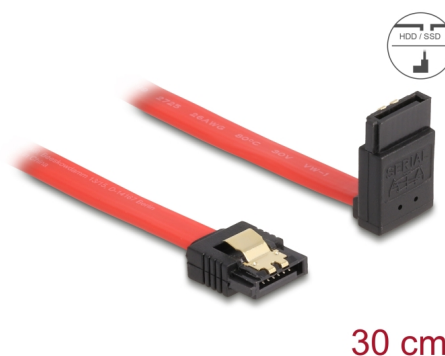

# Delock Cablu SATA unghi în sus-drept 6 Gb/s 30 cm, roșu

## Descriere scurta

Acest cablu SATA de la Delock permite conectarea internă a diverselor dispozitive SATA, de exemplu hard diskuri, carduri de controlere sau memorii flash. Acesta este conform cu cel mai recent standard și asigură o viteză de transfer al datelor de până la 6 Gb/s. Este retrocompatibil cu versiunile SATA anterioare, însă în acest cazuri va putea atinge numai viteza de transfer maximă a versiunilor respective. Atunci când conectați acest cablu la un hard disk, cablul va fi orientat în sus. Clemele metalice de pe conectori asigură fixarea fiabilă a cablului în poziție.

## Detalii tehnice

- Conectori:
  - 1 x SATA 6 Gb/s 7 pini mamă, drept >
  - 1 x SATA 6 Gb/s 7 pini mamă, în unghi ascendent
- Cu cleme metalice aurii
- Rată de transfer a datelor de până la 6 Gb/s
- Compatibilitate descendentă cu unități SATA la 1,5 Gb/s și la 3 Gb/s
- Grosime cablu: 26 AWG
- Culoare: roșu
- Lungime fără conectori: cca 30 cm

## Physical characteristics

Connector color:	negru
Cable colour:	roșu
Conductor gauge:	26 AWG
Lungime:	30 cm