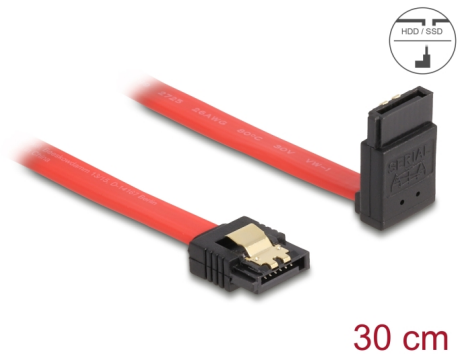

# Delock SATA 6 Gb/s kabel ravan do zakrivljen gore 30 cm crveni

## Opis

Ovaj Delock SATA kabel omogućuje interno povezivanje različitih SATA uređaja, primjerice HDD pogona, kartica kontrolera ili izbrisive memorije. Usklađen je s najnovijim standardom i pruža brzinu prijenosa podataka do 6 Gb/s. Unatrag je kompatibilan s prethodnim SATA verzijama, ali se u tom slučaju može postići samo odgovarajuća brzina prijenosa. Kod povezivanja ovog kabela na HDD pogon, treba ga položiti prema gore. Metalne kopče na konektorima osiguravaju pouzdano sjedanje kabela na mjesto.

## Tehnički podaci

- Priključak:
  - 1 x 7-pinski SATA 6 Gb/s, ženski ravan >
  - 1 x 7-pinski SATA 6 Gb/s, ženski kutni prema gore
- Sa zlatnim metalnim kopčama
- Brzina prijenosa podataka do 6 Gb/s
- Kompatibilno s SATA 1,5 Gb/s i 3 Gb/s
- Presjek kabela: 26 AWG
- Boja: crvena
- Duljina bez konektora: oko. 30 cm

## Physical characteristics

Connector color:	crne
Boja kabela:	crvena
Conductor gauge:	26 AWG
Duljina:	30 cm