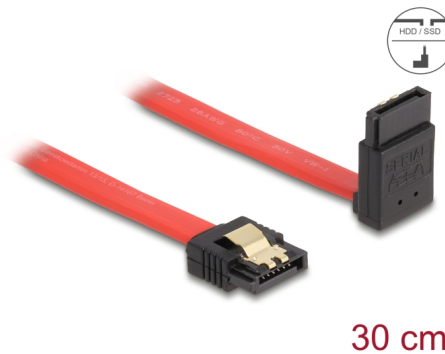

Delock SATA 6 Gb/s Ίσιο καλώδιο με πάνω γωνία 30 εκ. ΚΟΚΚΙΝΟ

Περιγραφή

Αυτό το καλώδιο SATA από την Delock καθιστά δυνατή την εσωτερική σύνδεση διαφόρων συσκευών SATA, π.χ. δίσκους HDD, κάρτες ελεγκτών ή μνήμες Flash. Είναι συμβατό με το τελευταίο πρότυπο και προσφέρει ρυθμό μεταφοράς δεδομένων έως 6 Gb/s. Είναι συμβατό με τις προηγούμενες εκδόσεις SATA, αλλά σε αυτή την περίπτωση μπορεί να φτάσει την αντίστοιχη ταχύτητα μεταφοράς. Όταν συνδέετε το καλώδιο αυτό σε ένα δίσκο HDD το καλώδιο θα έχει φορά προς τα πάνω. Τα μεταλλικά κλιπ στους συνδέσμους διασφαλίζουν ότι το καλώδιο ασφαλίζει σταθερά στη θέση του.

30 cm

Αρ. προϊόντος 83973

EAN: 4043619839735

Χώρα προέλευσης: China

Συσκευασία: Τσαντάκι με φερμουάρ

Προδιαγραφές

- Συνδετήρας:
 - 1 x SATA 6 Gb/s 7 ακροδεκτών, θηλυκό σε ευθεία >
 - 1 x SATA 6 Gb/s 7 ακίδων θηλυκό γωνία προς τα πάνω
- Με μεταλλικά κλιπ χρυσού χρώματος
- Ρυθμός μεταφοράς δεδομένων της τάξης των 6 Gb/s
- SATA 1,5 Gb/s και 3 Gb/s συμβατό και με το παλαιότερο
- Μετρητής καλωδίου: 26 AWG
- Χρώμα: κόκκινος
- Μήκος χωρίς το σύνδεσμο: περ. 30 cm

Συνδετήρας 1:	1 x SATA 6 Gb/s 7 ακροδεκτών, Αρσενικό σε ευθεία
Συνδετήρας 2:	1 x SATA 6 Gb/s 7 ακίδων αρσενικό γωνία προς τα πάνω

Technical characteristics

Ρυθμός μεταφοράς δεδομένων:	SATA έως 6 Gb/s
-----------------------------	-----------------

Physical characteristics

Connector color:	μαύρο
Χρώμα καλωδίου:	κόκκινος
Conductor gauge:	26 AWG
Μήκος:	30 cm