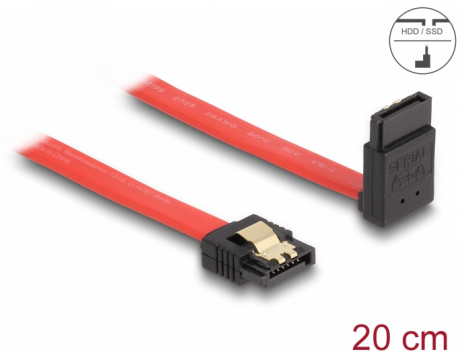

Delock SATA 6 Gb/s kabel rak till uppåtvinklad 20 cm röd

Beskrivning

Denna SATA-kabel från Delock möjliggör intern anslutning av olika SATA-enheter som t.ex. hårddiskar, kontrollkort eller flash-minnen. Den överensstämmer med den senaste standarden och ger en dataöverföringshastighet på upp till 6 GB/s. Den är bakåtkompatibel med tidigare SATA-versioner, men kan då bara nå respektive överföringshastighet. Vid anslutning av denna kabel till en hårddisk kommer kabeln leda uppåt. Metallklämmorna på kontakterna säkerställer att kabeln klickar säkert på plats.

Artikelnummer 83972

EAN: 4043619839728

Ursprungsland: China

Paket: Zippåse

Specifikationer

- Anslutning:
 - 1 x 7-stifts SATA 6 Gb/s hona rak >
 - 1 x 7-stifts SATA 6 Gb/s hona uppåtvinklad
- Med guldfärgade metallklämmor
- Dataöverföringshastighet upp till 6 Gb/s
- Bakåtkompatibel till SATA 1,5 Gb/s och 3 Gb/s
- Sladdstorlek: 26 AWG
- Färg: röd
- Längd utan kontakter: ca 20 cm

Kontakt 1:	1 x 7-stifts SATA 6 Gb/s, hane rak
Kontakt 2:	1 x 7-stifts SATA 6 Gb/s, hane uppåtvinklad

Technical characteristics

Dataöverföringshastighet:	SATA upp till 6 Gb/s
---------------------------	----------------------

Physical characteristics

Connector color:	svart
Kabelfärg:	röd
Conductor gauge:	26 AWG
Längd:	20 cm