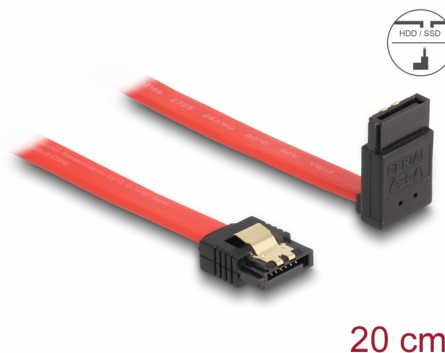

Delock Cablu SATA unghi în sus-drept 6 Gb/s 20 cm, roșu

Descriere scurta

Acest cablu SATA de la Delock permite conectarea internă a diverselor dispozitive SATA, de exemplu hard diskuri, carduri de controlere sau memorii flash. Acesta este conform cu cel mai recent standard și asigură o viteză de transfer al datelor de până la 6 Gb/s. Este retrocompatibil cu versiunile SATA anterioare, însă în acest cazuri va putea atinge numai viteza de transfer maximă a versiunilor respective. Atunci când conectați acest cablu la un hard disk, cablul va fi orientat în sus. Clemele metalice de pe conectori asigură fixarea fiabilă a cablului în poziție.

**Nr. 83972**

EAN: 4043619839728

Țara de origine: China

Pachet: Pungă din plastic
cu închidere tip fermoar

Detalii tehnice

- Conectori:
 - 1 x SATA 6 Gb/s 7 pini mamă, drept >
 - 1 x SATA 6 Gb/s 7 pini mamă, în unghi ascendent
- Cu cleme metalice aurii
- Rată de transfer a datelor de până la 6 Gb/s
- Compatibilitate descendentă cu unități SATA la 1,5 Gb/s și la 3 Gb/s
- Grosime cablu: 26 AWG
- Culoare: roșu
- Lungime fără conectori: cca 20 cm

Conector 1:	1 x SATA 6 Gb/s 7 pin plug straight
Conector 2:	1 x SATA 6 Gb/s 7 pin plug upwards angled

Technical characteristics

Data transfer rate:	SATA up to 6 Gb/s
---------------------	-------------------

Physical characteristics

Connector color:	negru
Cable colour:	roșu
Conductor gauge:	26 AWG
Lungime:	20 cm