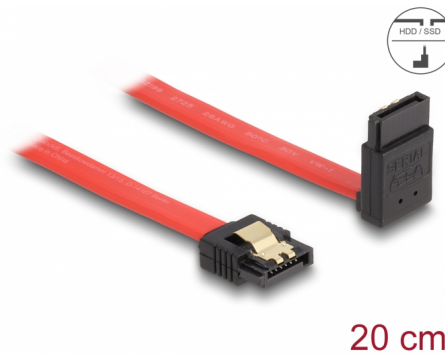

Delock SATA 6 Gb/s Ίσιο καλώδιο με πάνω γωνία 20 εκ. ΚΟΚΚΙΝΟ

Περιγραφή

Αυτό το καλώδιο SATA από την Delock καθιστά δυνατή την εσωτερική σύνδεση διαφόρων συσκευών SATA, π.χ. δίσκους HDD, κάρτες ελεγκτών ή μνήμες Flash. Είναι συμβατό με το τελευταίο πρότυπο και προσφέρει ρυθμό μεταφοράς δεδομένων έως 6 Gb/s. Είναι συμβατό με τις προηγούμενες εκδόσεις SATA, αλλά σε αυτή την περίπτωση μπορεί να φτάσει την αντίστοιχη ταχύτητα μεταφοράς. Όταν συνδέετε το καλώδιο αυτό σε ένα δίσκο HDD το καλώδιο θα έχει φορά προς τα πάνω. Τα μεταλλικά κλιπ στους συνδέσμους διασφαλίζουν ότι το καλώδιο ασφαλίζει σταθερά στη θέση του.

20 cm

Αρ. προϊόντος 83972

EAN: 4043619839728

Χώρα προέλευσης: China

Συσκευασία: Τσαντάκι με φερμουάρ

Προδιαγραφές

- Συνδετήρας:
 - 1 x SATA 6 Gb/s 7 ακροδεκτών, θηλυκό σε ευθεία >
 - 1 x SATA 6 Gb/s 7 ακίδων θηλυκό γωνία προς τα πάνω
- Με μεταλλικά κλιπ χρυσού χρώματος
- Ρυθμός μεταφοράς δεδομένων της τάξης των 6 Gb/s
- SATA 1,5 Gb/s και 3 Gb/s συμβατό και με το παλαιότερο
- Μετρητής καλωδίου: 26 AWG
- Χρώμα: κόκκινος
- Μήκος χωρίς το σύνδεσμο: περ. 20 cm

Συνδετήρας 1:	1 x SATA 6 Gb/s 7 ακροδεκτών, Αρσενικό σε ευθεία
Συνδετήρας 2:	1 x SATA 6 Gb/s 7 ακίδων αρσενικό γωνία προς τα πάνω

Technical characteristics

Ρυθμός μεταφοράς δεδομένων:	SATA έως 6 Gb/s
-----------------------------	-----------------

Physical characteristics

Connector color:	μαύρο
Χρώμα καλωδίου:	κόκκινος
Conductor gauge:	26 AWG
Μήκος:	20 cm