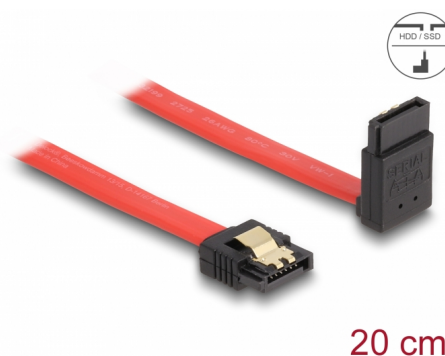

Delock Kabel SATA, 6 Gb/s, přímý na pravoúhlý nahoru, 20 cm, červený

Popis

Tento SATA kabel od Delocku umožňuje interní připojení různých SATA zařízení, např. HDD, karty s řadiči nebo Flash paměti. Vyhovuje poslednímu standardu a poskytuje přenosovou rychlost data ž do 6 Gb/s. Je zpětně kompatibilní s předešlými SATA verzemi, ale pak může dosáhnout pouze příslušné přenosové rychlosti. Při připojování tohoto kabelu k HDD je kabel vyveden nahoru. Kovové spony na konektorech zajišťují, aby kabel spolehlivě zapadl na své místo.

20 cm

Číslo produktu 83972

EAN: 4043619839728

Země původu: China

Balení: Plastová taška se zipem

Technické detaily

- Konektor:
 - 1 x 7 pin SATA 6 Gb/s samice přímý >
 - 1 x 7 pin SATA 6 Gb/s samice pravoúhlý nahoru
- Se zlatým kovovým klipem
- Rychlost přenosu dat až 6 Gb/s
- Zpětně kompatibilní s SATA 1,5 Gb/s, 3 Gb/s
- Průřez kabelu: 26 AWG
- Barva: červená
- Délka bez konektorů: cca. 20 cm

Konektor 1:	1 x 7 pin SATA 6 Gb/s samec přímý
Konektor 2:	1 x 7 pin SATA 6 Gb/s samec pravoúhlý nahoru

Technical characteristics

Rychlost přenosu dat:	SATA až do 6 Gb/s
-----------------------	-------------------

Physical characteristics

Connector color:	černá
Barva kabelu:	červená
Conductor gauge:	26 AWG
Délka:	20 cm