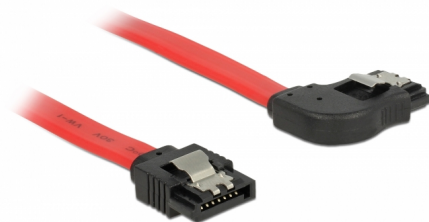

Delock SATA 6 Gb/s kábel egyenes - jobbra 90 fok 50 cm vörös

Leírás

Ez a Delock SATA-kábel különféle SATA-eszközök, például merevlemezek, vezérlőkártyák vagy Flash-memóriák belső csatlakoztatását teszi lehetővé. A kábel megfelel a legújabb szabvány előírásainak, és akár 6 Gb/s adatátviteli sebességet biztosít. Visszafelé kompatibilis a korábbi SATA-verziókkal, azonban kizárólag az adott átviteli sebességet teszi lehetővé. Ha a kábelt egy merevlemezhez csatlakoztatja, a kábelt jobbra tudja elvezetni. A csatlakozókon lévő fémkapcsoknak köszönhetően a kábel megbízhatóan rögzíthető.

50 cm

Tételszám 83969

EAN: 4043619839698

Származási hely: China

Csomag: Zárható műanyag tasak

Műszaki adatok

- Csatlakozó:
 - 1 x 7 érintkezős SATA 6 Gb/s hüvely egyenes >
 - 1 x 7 érintkezős SATA 6 Gb/s hüvely, jobbra néző csatlakozódugóval
- Aranyszínű fémkapcsok
- Akár 6 Gb/s sebességű adatátvitel
- Lefele kompatibilis SATA 1,5 Gb/s és 3 Gb/s
- Kábel vastagsága: 26 AWG
- Szín: piros
- Hosszúság csatlakozó nélkül: kb. 50 cm

Csatlakozó 1:	1 x 7 érintkezős SATA 6 Gb/s dugós egyenes
Csatlakozó 2:	1 x 7 érintkezős SATA 6 Gb/s dugós, jobbra néző csatlakozódugóval

Technical characteristics

Sebességű adatátvitel:	Legfeljebb 6 Gb/s SATA
------------------------	------------------------

Physical characteristics

Connector color:	fekete
Kábel színe:	piros
Conductor gauge:	26 AWG
Hosszúság:	50 cm