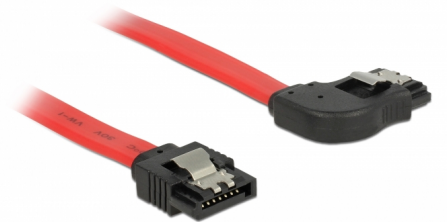

# Delock SATA 6 Gb/s kabel rak till högervinklad 50 cm röd

## Beskrivning

Denna SATA-kabel från Delock möjliggör intern anslutning av olika SATA-enheter som t.ex. hårddiskar, kontrollkort eller flash-minnen. Den överensstämmer med den senaste standarden och ger en dataöverföringshastighet på upp till 6 GB/s. Den är bakåtkompatibel med tidigare SATA-versioner, men kan då bara nå respektive överföringshastighet. Vid anslutning av denna kabel till en hårddisk kommer kabeln leda till höger. Metallklämmorna på kontakterna säkerställer att kabeln klickar säkert på plats.

## Specifikationer

- Anslutning:
  - 1 x 7-stifts SATA 6 Gb/s hona rak >
  - 1 x 7-stifts SATA 6 Gb/s hona rätvinklad
- Med guldfärgade metallklämmor
- Dataöverföringshastighet upp till 6 Gb/s
- Bakåtkompatibel till SATA 1,5 Gb/s och 3 Gb/s
- Sladdstorlek: 26 AWG
- Färg: röd
- Längd utan kontakter: ca 50 cm

## Physical characteristics

Connector color:	svart
Kabelfärg:	röd
Conductor gauge:	26 AWG
Längd:	50 cm