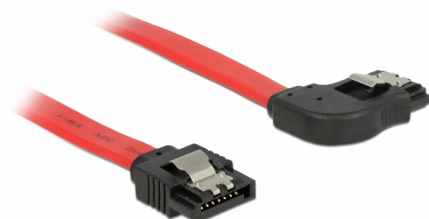

Delock Cablu SATA unghi în dreapta-drept 6 Gb/s 50 cm, roșu

Descriere scurta

Acest cablu SATA de la Delock permite conectarea internă a diverselor dispozitive SATA, de exemplu hard diskuri, carduri de controlere sau memorii flash. Acesta este conform cu cel mai recent standard și asigură o viteză de transfer al datelor de până la 6 Gb/s. Este retrocompatibil cu versiunile SATA anterioare, însă în acest cazuri va putea atinge numai viteza de transfer maximă a versiunilor respective. Atunci când conectați acest cablu la un hard disk, cablul va fi orientat către dreapta. Clemele metalice de pe conectori asigură fixarea fiabilă a cablului în poziție.

50 cm

Nr. 83969

EAN: 4043619839698

Țara de origine: China

Pachet: Pungă din plastic
cu închidere tip fermoar

Detalii tehnice

- Conectori:
 - 1 x SATA 6 Gb/s 7 pini mamă, drept >
 - 1 x SATA 6 Gb/s 7 pini mamă, în unghi dreapta
- Cu cleme metalice aurii
- Rată de transfer a datelor de până la 6 Gb/s
- Compatibilitate descendentă cu unități SATA la 1,5 Gb/s și la 3 Gb/s
- Grosime cablu: 26 AWG
- Culoare: roșu
- Lungime fără conectori: cca 50 cm

Conector 1:	1 x SATA 6 Gb/s 7 pin plug straight
Conector 2:	1 x SATA 6 Gb/s 7 pin plug right angled

Technical characteristics

Data transfer rate:	SATA up to 6 Gb/s
---------------------	-------------------

Physical characteristics

Connector color:	negru
Cable colour:	roșu
Conductor gauge:	26 AWG
Lungime:	50 cm