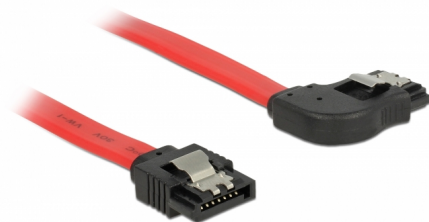

# Delock Kabel SATA 6 Gb/s prosty skierowany w prawo 50 cm czerwony

## Opis

Ten przewód SATA firmy Delock umożliwia wykonanie wewnętrznego podłączenia różnych urządzeń SATA, np. dysków twardych, kontrolerów lub pamięci Flash. Jest on zgodny z najnowszym standardem i oferuje transfer danych z prędkością do 6 Gb/s. Zapewnia on kompatybilność wsteczną do poprzednich wersji SATA, jednak wtedy może on uzyskać prędkość transferu odpowiednią dla danej wersji. W przypadku podłączenia tego przewodu do dysku twardego zostanie on doprowadzony do prawej strony. Metalowe zaczepty występujące na złączach zapewniają solidne zatrzaśnięcie się przewodu w odpowiednim miejscu.

## Szczegóły techniczne

- Złącze:
  - 1 x 7-pinowe SATA 6 Gb/s żeński proste >
  - 1 x 7-pinowe SATA 6 Gb/s żeński, kątowne, prawostronne
- Ze złotymi metalowymi zaczeptami
- Szybkość transmisji danych do 6 Gb/s
- Wsteczna zgodność z SATA 1,5 Gb/s, 3 Gb/s
- Rodzaj kabla: 26 AWG
- Kolor: czerwony
- Długość bez złączami: ok. 50 cm

## Physical characteristics

Connector color:	czarny
Kolor przewodu:	czerwony
Conductor gauge:	26 AWG
Długość:	50 cm