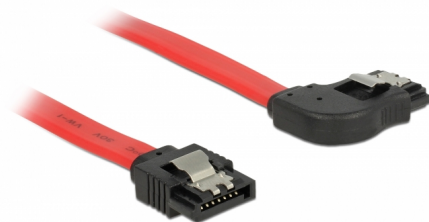

Delock Cavo SATA 6 Gb/s dritto angolato a destra da 50 cm rosso

Descrizione

Questo cavo SATA Delock consente il collegamento interno di vari dispositivi SATA, tra cui HDD, schede del controller o memorie Flash. È conforme agli standard più recenti e garantisce una velocità di trasferimento dati fino a 6 Gb/s. È retrocompatibile con precedenti versioni SATA, ma può raggiungere solo la rispettiva velocità di trasferimento. Quando si collega questo cavo ad un HDD, il cavo viene rivolto verso destra. I clip in metallo sui connettori assicurano che il cavo scatti in posizione in modo affidabile.

50 cm

Articolo n. 83969

EAN: 4043619839698

Paese di origine: China

Pacchetto: Sacchetto in plastica con cerniera

Dettagli tecnici

- Connettori:
 - 1 x SATA 6 Gb/s femmina dritto a 7 pin >
 - 1 x SATA 6 Gb/s femmina con angolo verso destra a 7 pin
- Con clip in metallo dorati
- Velocità di trasferimento dati fino a 6 Gb/s
- Retrocompatibile con SATA 1,5 Gb/s e 3 Gb/s
- Sezione dei cavi: 26 AWG
- Colore: rosso
- Lunghezza senza connettori: ca. 50 cm

Connettore 1:	1 x SATA 6 Gb/s 7 pin plug straight
Connettore 2:	1 x SATA 6 Gb/s 7 pin plug right angled

Technical characteristics

Data transfer rate:	SATA up to 6 Gb/s
---------------------	-------------------

Physical characteristics

Connector color:	nero
Cable colour:	rosso
Conductor gauge:	26 AWG
Lunghezza:	50 cm