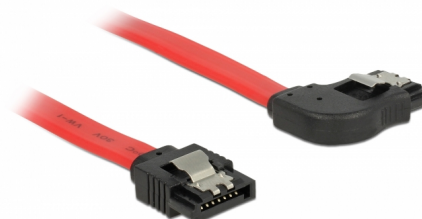

Delock SATA 6 Gb/s Ίσιο καλώδιο με δεξιά γωνία 50 εκ. Κόκκινο

Περιγραφή

Αυτό το καλώδιο SATA από την Delock καθιστά δυνατή την εσωτερική σύνδεση διαφόρων συσκευών SATA, π.χ. δίσκους HDD, κάρτες ελεγκτών ή μνήμες Flash. Είναι συμβατό με το τελευταίο πρότυπο και προσφέρει ρυθμό μεταφοράς δεδομένων έως 6 Gb/s. Είναι συμβατό με τις προηγούμενες εκδόσεις SATA, αλλά σε αυτή την περίπτωση μπορεί να φτάσει την αντίστοιχη ταχύτητα μεταφοράς. Όταν συνδέετε το καλώδιο αυτό σε ένα δίσκο HDD το καλώδιο θα έχει φορά προς τα δεξιά. Τα μεταλλικά κλιπ στους συνδέσμους διασφαλίζουν ότι το καλώδιο ασφαλίζει σταθερά στη θέση του.

50 cm

Αρ. προϊόντος 83969

EAN: 4043619839698

Χώρα προέλευσης: China

Συσκευασία: Τσαντάκι με φερμουάρ

Προδιαγραφές

- Συνδετήρας:
 - 1 x SATA 6 Gb/s 7 ακροδεκτών, θηλυκό σε ευθεία >
 - 1 x SATA 6 Gb/s 7 ακίδων θηλυκό δεξιά γωνία
- Με μεταλλικά κλιπ χρυσού χρώματος
- Ρυθμός μεταφοράς δεδομένων της τάξης των 6 Gb/s
- SATA 1,5 Gb/s και 3 Gb/s συμβατό και με το παλαιότερο
- Μετρητής καλωδίου: 26 AWG
- Χρώμα: κόκκινος
- Μήκος χωρίς το σύνδεσμο: περ. 50 cm

Συνδετήρας 1:	1 x SATA 6 Gb/s 7 ακροδεκτών, Αρσενικό σε ευθεία
Συνδετήρας 2:	1 x SATA 6 Gb/s 7 ακίδων αρσενικό δεξιά γωνία

Technical characteristics

Ρυθμός μεταφοράς δεδομένων:	SATA έως 6 Gb/s
-----------------------------	-----------------

Physical characteristics

Connector color:	μαύρο
Χρώμα καλωδίου:	κόκκινος
Conductor gauge:	26 AWG
Μήκος:	50 cm