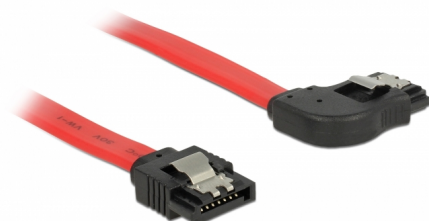

Delock SATA 6 Go/s Câble droit coudé à droite 50 cm rouge

Description

Ce câble SATA Delock permet la connexion interne de différents périphériques SATA, tels que des disques durs, des cartes contrôleur ou des mémoires Flash. Il est conforme à la dernière norme et procure un taux de transfert de données jusqu'à 6 Gb/s. Il est rétrocompatible avec les précédentes versions SATA, mais ne peut alors atteindre que leur vitesse de transfert respective. En connectant ce câble à un disque dur, le câble est orienté vers la droite. Les attaches métalliques sur les connecteurs garantissent que le câble s'enclenche en position de manière fiable.

50 cm

N° produit 83969

EAN: 4043619839698

Pays d'origine: China

Emballage: Sac
polyvalent à fermeture
éclair

Détails techniques

- Connecteurs :
 - 1 x SATA 6 Gb/s à 7 broches femelle droit >
 - 1 x SATA 6 Gb/s 7 broches femelle coudé à droite
- Avec attaches métalliques dorées
- Débit de données jusqu'à 6 Gb/s
- Rétrocompatible avec SATA 1,5 Go/s et 3 Go/s
- Jauge de câble : 26 AWG
- Couleur : rouge
- Longueur sans connecteurs : env. 50 cm

Connecteur 1:	1 x SATA 6 Gb/s 7 broches mâle droit
Connecteur 2:	1 x SATA 6 Gb/s 7 broches mâle coudé à droite

Technical characteristics

Débit de données:	SATA jusqu'à 6 Go/s
-------------------	---------------------

Physical characteristics

Connector color:	noir
Couleur du câble:	rouge
Conductor gauge:	26 AWG
Longueur:	50 cm