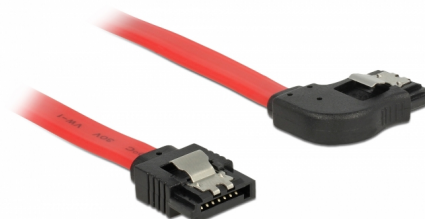

# Delock Cable SATA 6 Gb/s recto a ángulo recto de 50 cm rojo

## Descripción

Este cable SATA de Delock permite la conexión interna de varios dispositivos SATA como, por ejemplo, unidades de disco duro, tarjetas controladoras o memorias Flash. Cumple la normativa más reciente y proporciona una velocidad de transferencia de datos de hasta 6 Gb/s. Es compatible con las anteriores versiones de SATA. Con dichas versiones, solo puede alcanzar la velocidad de transferencia correspondiente. Cuando conecte este cable a una unidad de disco duro, el cable se colocará hacia la derecha. Los enganches metálicos de los conectores garantizan que el cable se fijará en su posición de forma segura mediante el sonido de un clic.

## Detalles técnicos

- Conectores:
  - 1 x SATA 6 Gb/s de 7 pines hembra recto >
  - 1 x SATA 6 Gb/s de 7 pines hembra acodado a la derecha
- Con broches metálicos dorados coloreados
- Velocidades de transferencias de datos de hasta 6 Gb/s
- Compatible con SATA 1,5 Gb/s y 3 Gb/s
- Valor normalizado del cable: 26 AWG
- Color: rojo
- Longitud sin conectores: aprox. 50 cm

## Physical characteristics

Connector color:	negro
Color del cable:	rojo
Conductor gauge:	26 AWG
Longitud:	50 cm