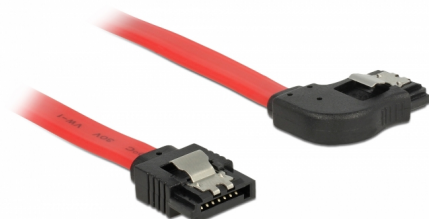

Delock Kabel SATA, 6 Gb/s, přímý na pravoúhlý doprava, 50 cm, červený

Popis

Tento SATA kabel od Delocku umožňuje interní připojení různých SATA zařízení, např. HDD, karty s řadiči nebo Flash paměti. Vyhovuje poslednímu standardu a poskytuje přenosovou rychlost data ž do 6 Gb/s. Je zpětně kompatibilní s předešlými SATA verzemi, ale pak může dosáhnout pouze příslušné přenosové rychlosti. Při připojování tohoto kabelu k HDD je kabel vyveden v pravo. Kovové spony na konektorech zajišťují, aby kabel spolehlivě zapadl na své místo.

50 cm

Číslo produktu 83969

EAN: 4043619839698

Země původu: China

Balení: Plastová taška se zipem

Technické detaily

- Konektor:
 - 1 x 7 pin SATA 6 Gb/s samice přímý >
 - 1 x 7 pin SATA 6 Gb/s samice pravoúhlý – v pravo
- Se zlatým kovovým klipem
- Rychlost přenosu dat až 6 Gb/s
- Zpětně kompatibilní s SATA 1,5 Gb/s, 3 Gb/s
- Průřez kabelu: 26 AWG
- Barva: červená
- Délka bez konektorů: cca. 50 cm

Konektor 1:	1 x 7 pin SATA 6 Gb/s samec přímý
Konektor 2:	1 x 7 pin SATA 6 Gb/s samec pravoúhlý – v pravo

Technical characteristics

Rychlost přenosu dat:	SATA až do 6 Gb/s
-----------------------	-------------------

Physical characteristics

Connector color:	černá
Barva kabelu:	červená
Conductor gauge:	26 AWG
Délka:	50 cm