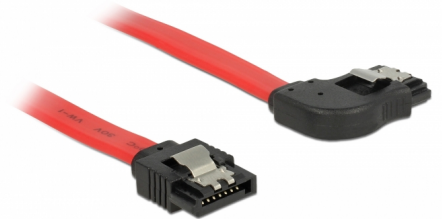

Delock SATA 6 Gb/s kábel egyenes - jobbra 90 fok 20 cm vörös

Leírás

Ez a Delock SATA-kábel különféle SATA-eszközök, például merevlemezek, vezérlőkártyák vagy Flash-memóriák belső csatlakoztatását teszi lehetővé. A kábel megfelel a legújabb szabvány előírásainak, és akár 6 Gb/s adatátviteli sebességet biztosít. Visszafelé kompatibilis a korábbi SATA-verziókkal, azonban kizárólag az adott átviteli sebességet teszi lehetővé. Ha a kábelt egy merevlemezhez csatlakoztatja, a kábelt jobbra tudja elvezetni. A csatlakozókon lévő fémkapcsoknak köszönhetően a kábel megbízhatóan rögzíthető.

20 cm

Tételszám 83967

EAN: 4043619839674

Származási hely: China

Csomag: Zárható műanyag tasak

Műszaki adatok

- Csatlakozó:
 - 1 x 7 érintkezős SATA 6 Gb/s hüvely egyenes >
 - 1 x 7 érintkezős SATA 6 Gb/s hüvely, jobbra néző csatlakozódugóval
- Aranyszínű fémkapcsok
- Akár 6 Gb/s sebességű adatátvitel
- Lefele kompatibilis SATA 1,5 Gb/s és 3 Gb/s
- Kábel vastagsága: 26 AWG
- Szín: piros
- Hosszúság csatlakozó nélkül: kb. 20 cm

Csatlakozó 1:	1 x 7 érintkezős SATA 6 Gb/s dugós egyenes
Csatlakozó 2:	1 x 7 érintkezős SATA 6 Gb/s dugós, jobbra néző csatlakozódugóval

Technical characteristics

Sebességű adatátvitel:	Legfeljebb 6 Gb/s SATA
------------------------	------------------------

Physical characteristics

Connector color:	fekete
Kábel színe:	piros
Conductor gauge:	26 AWG
Hosszúság:	20 cm