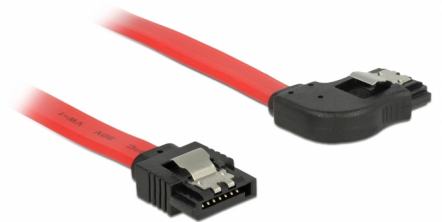

Delock SATA 6 Gb/s kabel rak till högervinklad 20 cm röd

Beskrivning

Denna SATA-kabel från Delock möjliggör intern anslutning av olika SATA-enheter som t.ex. hårddiskar, kontrollkort eller flash-minnen. Den överensstämmer med den senaste standarden och ger en dataöverföringshastighet på upp till 6 GB/s. Den är bakåtkompatibel med tidigare SATA-versioner, men kan då bara nå respektive överföringshastighet. Vid anslutning av denna kabel till en hårddisk kommer kabeln leda till höger. Metallklämmorna på kontakterna säkerställer att kabeln klickar säkert på plats.

20 cm

Artikelnummer 83967

EAN: 4043619839674

Ursprungsland: China

Paket: Zippåse

Specifikationer

- Anslutning:
 - 1 x 7-stifts SATA 6 Gb/s hona rak >
 - 1 x 7-stifts SATA 6 Gb/s hona rätvinklad
- Med guldfärgade metallklämmor
- Dataöverföringshastighet upp till 6 Gb/s
- Bakåtkompatibel till SATA 1,5 Gb/s och 3 Gb/s
- Sladdstorlek: 26 AWG
- Färg: röd
- Längd utan kontakter: ca 20 cm

Kontakt 1:	1 x 7-stifts SATA 6 Gb/s, hane rak
Kontakt 2:	1 x 7-stifts SATA 6 Gb/s, hane rätvinklig

Technical characteristics

Dataöverföringshastighet:	SATA upp till 6 Gb/s
---------------------------	----------------------

Physical characteristics

Connector color:	svart
Kabelfärg:	röd
Conductor gauge:	26 AWG
Längd:	20 cm