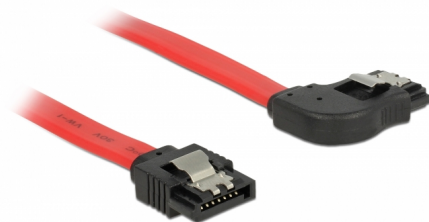

# Delock Cablu SATA unghi în dreapta-drept 6 Gb/s 20 cm, roșu

## Descriere scurta

Acest cablu SATA de la Delock permite conectarea internă a diverselor dispozitive SATA, de exemplu hard diskuri, carduri de controlere sau memorii flash. Acesta este conform cu cel mai recent standard și asigură o viteză de transfer al datelor de până la 6 Gb/s. Este retrocompatibil cu versiunile SATA anterioare, însă în acest cazuri va putea atinge numai viteza de transfer maximă a versiunilor respective. Atunci când conectați acest cablu la un hard disk, cablul va fi orientat către dreapta. Clemele metalice de pe conectori asigură fixarea fiabilă a cablului în poziție.

## Detalii tehnice

- Conectori:
  - 1 x SATA 6 Gb/s 7 pini mamă, drept >
  - 1 x SATA 6 Gb/s 7 pini mamă, în unghi dreapta
- Cu cleme metalice aurii
- Rată de transfer a datelor de până la 6 Gb/s
- Compatibilitate descendentă cu unități SATA la 1,5 Gb/s și la 3 Gb/s
- Grosime cablu: 26 AWG
- Culoare: roșu
- Lungime fără conectori: cca 20 cm

## Physical characteristics

Connector color:	negru
Cable colour:	roșu
Conductor gauge:	26 AWG
Lungime:	20 cm