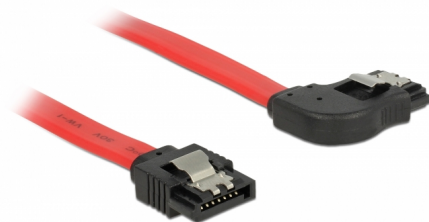

Delock Kabel SATA 6 Gb/s prosty skierowany w prawo 20 cm czerwony

Opis

Ten przewód SATA firmy Delock umożliwia wykonanie wewnętrznego podłączenia różnych urządzeń SATA, np. dysków twardych, kontrolerów lub pamięci Flash. Jest on zgodny z najnowszym standardem i oferuje transfer danych z prędkością do 6 Gb/s. Zapewnia on kompatybilność wsteczną do poprzednich wersji SATA, jednak wtedy może on uzyskać prędkość transferu odpowiednią dla danej wersji. W przypadku podłączenia tego przewodu do dysku twardego zostanie on doprowadzony do prawej strony. Metalowe zaczepty występujące na złączach zapewniają solidne zatrzaśnięcie się przewodu w odpowiednim miejscu.

20 cm

Numer artykułu 83967

EAN: 4043619839674

Kraj pochodzenia: China

Opakowanie: Torba na zamek błyskawiczny

Szczegóły techniczne

- Złącze:
 - 1 x 7-pinowe SATA 6 Gb/s żeński proste >
 - 1 x 7-pinowe SATA 6 Gb/s żeński, kątowne, prawostronne
- Ze złotymi metalowymi zaczeptami
- Szybkość transmisji danych do 6 Gb/s
- Wsteczna zgodność z SATA 1,5 Gb/s, 3 Gb/s
- Rodzaj kabla: 26 AWG
- Kolor: czerwony
- Długość bez złączami: ok. 20 cm

Złącze 1:	1 x 7-pinowe SATA 6 Gb/s męski proste
Złącze 2:	1 x 7-pinowe SATA 6 Gb/s męski, kątowe, prawostronne

Technical characteristics

Szybkość transmisji danych:	SATA do 6 Gb/s
-----------------------------	----------------

Physical characteristics

Connector color:	czarny
Kolor przewodu:	czerwony
Conductor gauge:	26 AWG
Długość:	20 cm